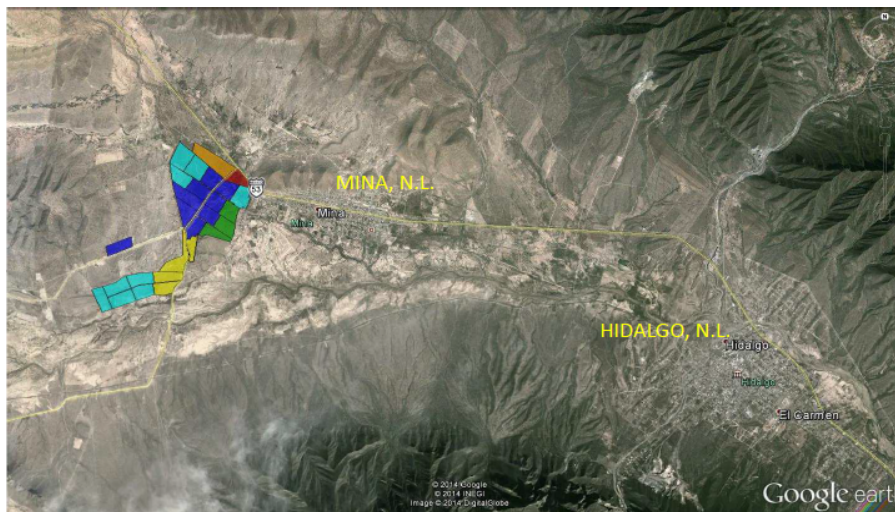

¡ENCONTRAMOS EL LUGAR PERFECTO PARA TI!

Código:  
12809

\$ 506,877.65 MXN

¡ENCONTRAMOS EL LUGAR PERFECTO PARA TI!

### Terreno industrial en venta en Mina NL

**Calle:** Carretera Monterrey-Monclova Km.37 **Col:** Mina,  
Mina, Nuevo León

#### COMENTARIOS DEL VENDEDOR

-Parcela 358-H 20,275.106 m2 -Precio \$25.00 m2 -Uso de suelo mixto. EasyBroker ID: EB-LL0644