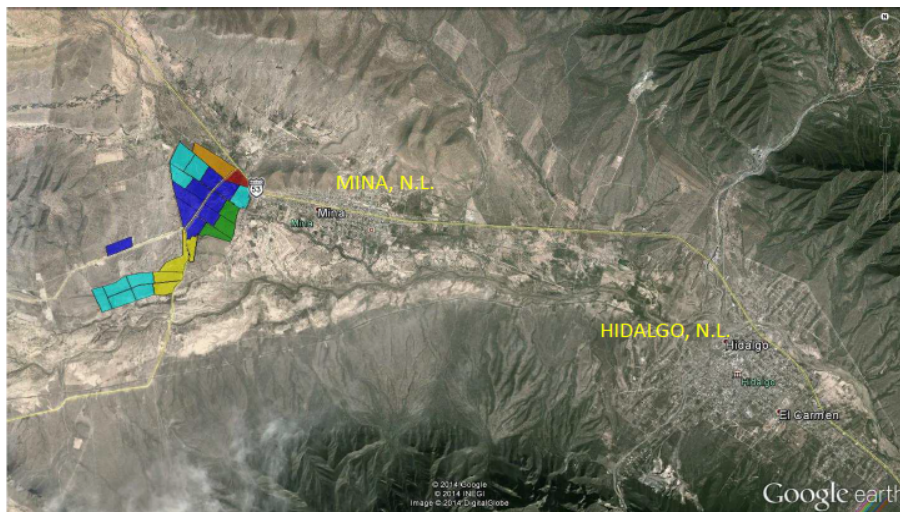

¡ENCONTRAMOS EL LUGAR PERFECTO PARA TI!

Código:  
12809

\$ 506,877.65 MXN

¡ENCONTRAMOS EL LUGAR PERFECTO PARA TI!

### Terreno industrial en venta en Mina NL

**Calle:** Carretera Monterrey-Monclova Km.37 **Col:** Mina,  
Mina, Nuevo León

#### COMENTARIOS DEL VENDEDOR

-Parcela 358-H 20,275.106 m2 -Precio \$25.00 m2 -Uso de suelo mixto. EasyBroker ID: EB-LL0644