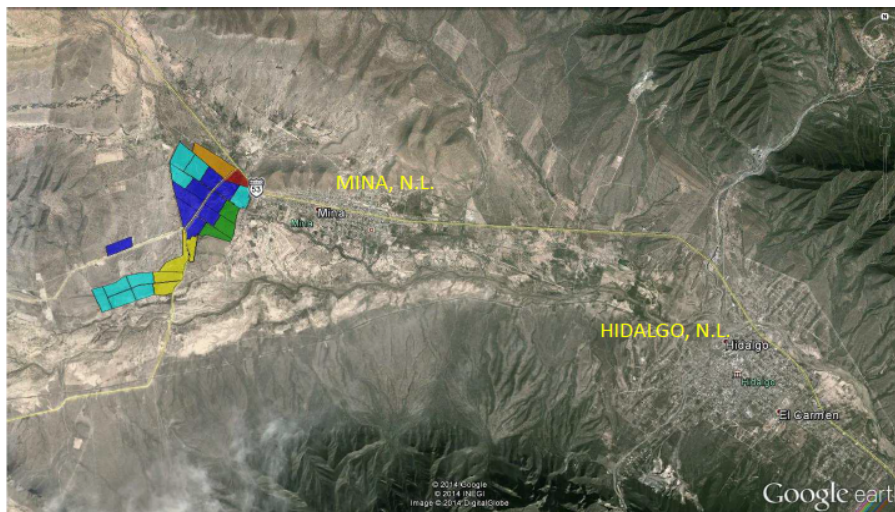

¡ENCONTRAMOS EL LUGAR PERFECTO PARA TI!

Código:  
12810

\$ 3,667,856.75 MXN

¡ENCONTRAMOS EL LUGAR PERFECTO PARA TI!

### Terreno industrial en venta en Mina NL

**Calle:** Carretera Monterrey-Monclova Km.37 **Col:** Mina,  
Mina, Nuevo León

### COMENTARIOS DEL VENDEDOR

-Lote 6 medida 146,714.270 m2 -Precio \$25.00 m2 -Uso de suelo mixto. EasyBroker ID: EB-LL0636