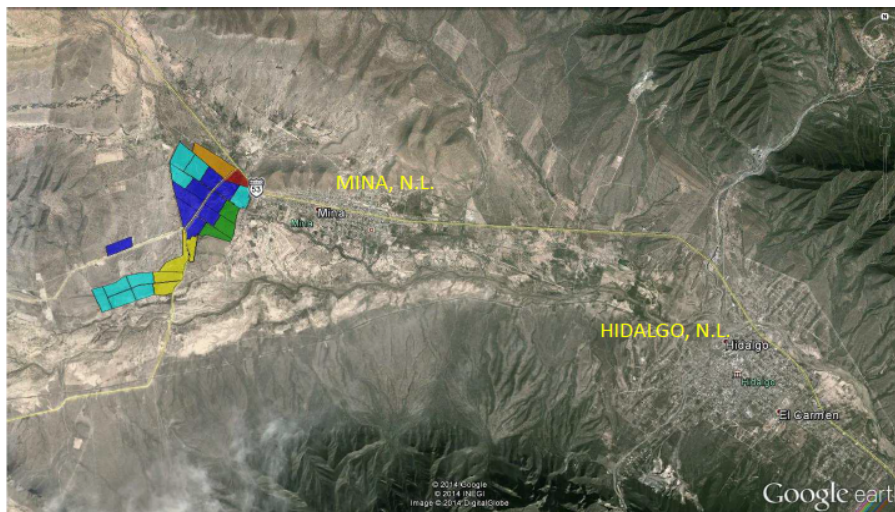

¡ENCONTRAMOS EL LUGAR PERFECTO PARA TI!

Código:
12810

\$ 3,667,856.75 MXN

¡ENCONTRAMOS EL LUGAR PERFECTO PARA TI!

Terreno industrial en venta en Mina NL

Calle: Carretera Monterrey-Monclova Km.37 **Col:** Mina,
Mina, Nuevo León

COMENTARIOS DEL VENDEDOR

-Lote 6 medida 146,714.270 m2 -Precio \$25.00 m2 -Uso de suelo mixto. EasyBroker ID: EB-LL0636

DATOS DEL VENDEDOR

Nombre: atencion@avcinmobiliaria.com

Teléfono:818 335 8115

¡ENCONTRAMOS EL LUGAR PERFECTO PARA TI!