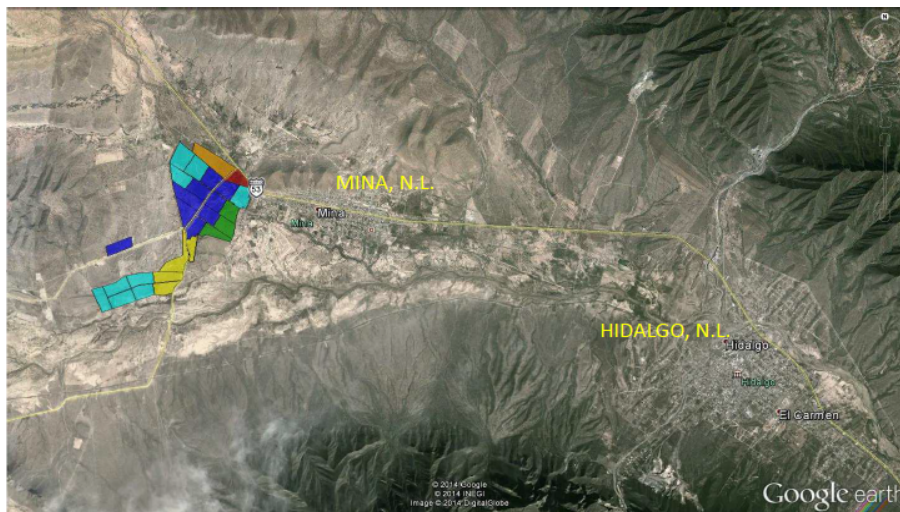

¡ENCONTRAMOS EL LUGAR PERFECTO PARA TI!

Código:  
12811

\$ 552,194.98 MXN

¡ENCONTRAMOS EL LUGAR PERFECTO PARA TI!

### Terreno industrial en venta en Mina NL

**Calle:** Carretera Monterrey-Monclova Km.37 **Col:** Mina,  
Mina, Nuevo León

#### COMENTARIOS DEL VENDEDOR

-Parcela 136-A 25,099.769 m2 -Precio \$22.00 m2 -Uso de suelo mixto. EasyBroker ID: EB-LL0620