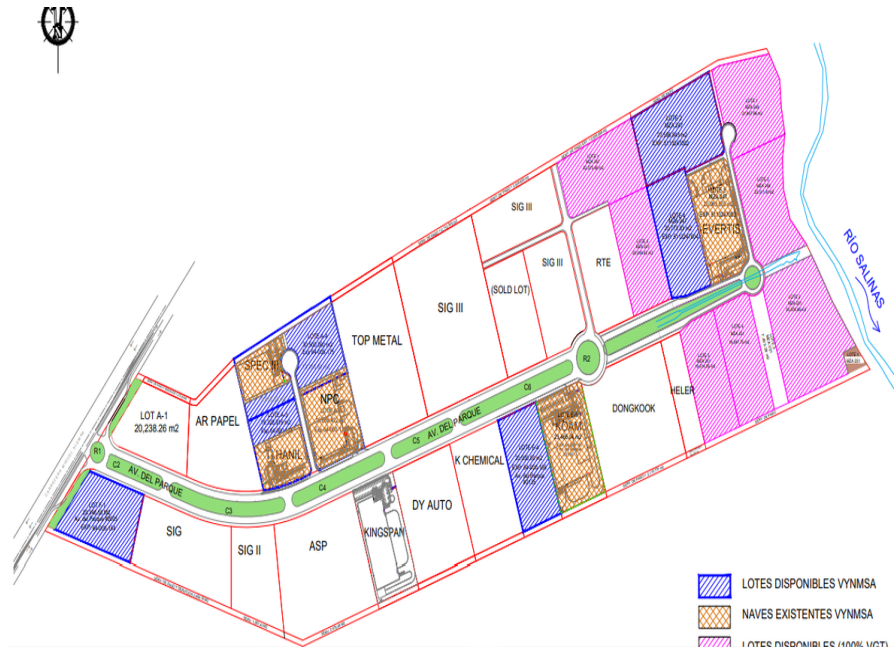

¡ENCONTRAMOS EL LUGAR PERFECTO PARA TI!

Código:
12814

\$ 1,200,448.00 MXN

¡ENCONTRAMOS EL LUGAR PERFECTO PARA TI!

Terreno industrial en venta en Pesquería NL.
Calle: Carretera Miguel Alemán Km. 34 **Col:** Pesquería,
 Pesquería, Nuevo León

COMENTARIOS DEL VENDEDOR

- Lote F-01 •Terreno 20,346.58 •Precio \$59.00 USD/m2 •Acceso rápido a vialidades que conectan hacia la frontera (Nuevo Laredo) y Saltillo
- Acceso directo a vialidad con conexión directa hacia carretera a Monclova *Servicios: •Equipamiento de energía eléctrica en media tensión
- Agua de pozo • Drenaje sanitario (planta de tratamiento del parque). EasyBroker ID: EB-LL2396