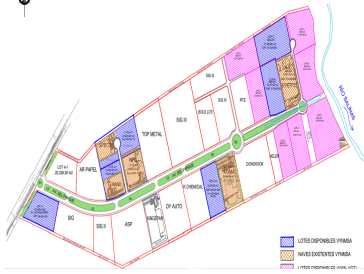

www.pinmex.com