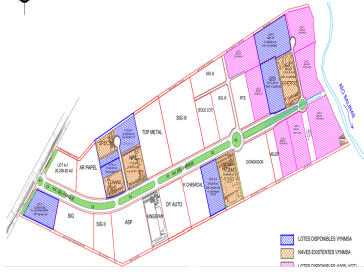

www.pinmx.com