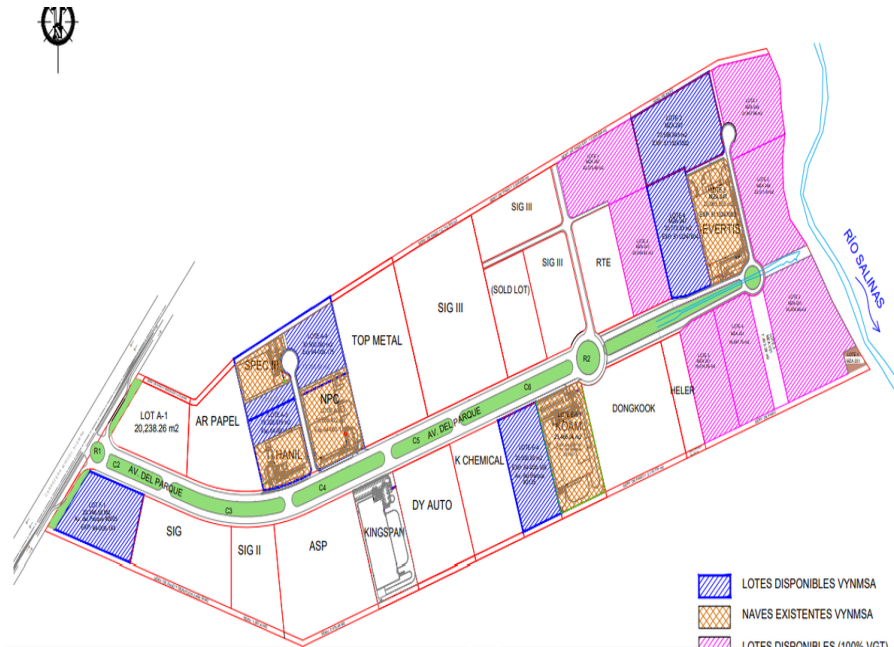

¡ENCONTRAMOS EL LUGAR PERFECTO PARA TI!

Código:  
12814

\$ 1,200,448.00 MXN

¡ENCONTRAMOS EL LUGAR PERFECTO PARA TI!

**Terreno industrial en venta en Pesquería NL.**  
**Calle:** Carretera Miguel Alemán Km. 34 **Col:** Pesquería,  
 Pesquería, Nuevo León

### COMENTARIOS DEL VENDEDOR

- Lote F-01 •Terreno 20,346.58 •Precio \$59.00 USD/m2 •Acceso rápido a vialidades que conectan hacia la frontera (Nuevo Laredo) y Saltillo
- Acceso directo a vialidad con conexión directa hacia carretera a Monclova \*Servicios: •Equipamiento de energía eléctrica en media tensión
- Agua de pozo • Drenaje sanitario (planta de tratamiento del parque). EasyBroker ID: EB-LL2396