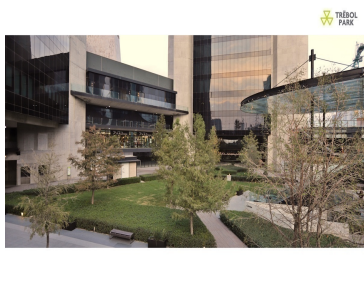

DATOS DEL VENDEDOR

Nombre: industrial@gavenida.com

Télefono:8115723043

¡ENCONTRAMOS EL LUGAR PERFECTO PARA TI!

www.pinmx.com