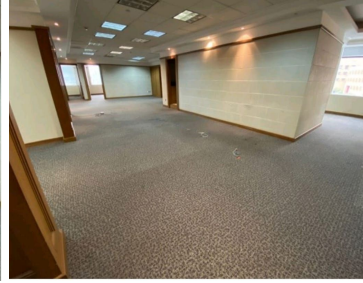

DATOS DEL VENDEDOR

Nombre: industrial@gavenida.com

Télefono:8115723043

¡ENCONTRAMOS EL LUGAR PERFECTO PARA TI!

www.pinmx.com