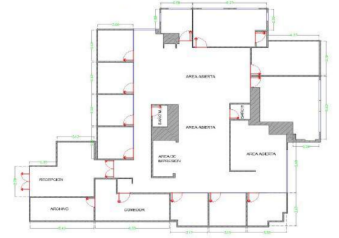

DATOS DEL VENDEDOR

Nombre: industrial@gavenida.com

Télefono:8115723043

¡ENCONTRAMOS EL LUGAR PERFECTO PARA TI!

www.pinmx.com