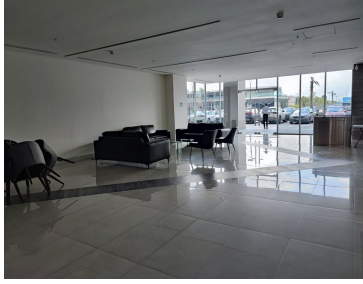

¡ENCONTRAMOS EL LUGAR PERFECTO PARA TI!

www.pinmx.com