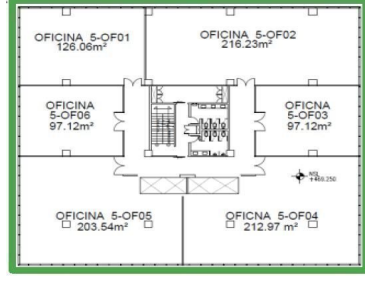

¡ENCONTRAMOS EL LUGAR PERFECTO PARA TI!

www.pinmx.com