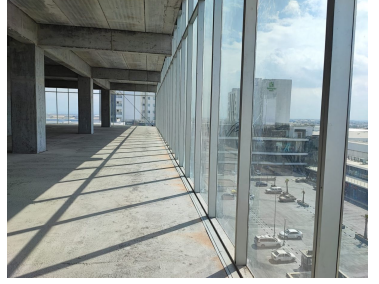

¡ENCONTRAMOS EL LUGAR PERFECTO PARA TI!

www.pinmx.com