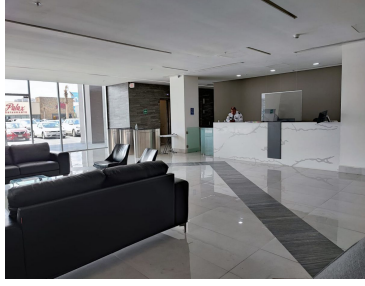

¡ENCONTRAMOS EL LUGAR PERFECTO PARA TI!

www.pinmx.com