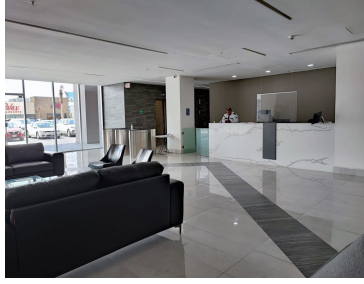

¡ENCONTRAMOS EL LUGAR PERFECTO PARA TI!

www.pinmx.com