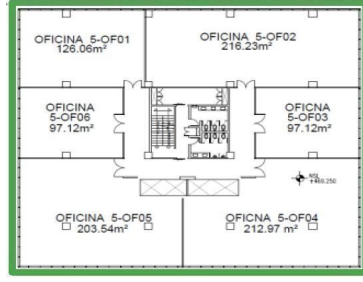

¡ENCONTRAMOS EL LUGAR PERFECTO PARA TI!

www.pinmx.com