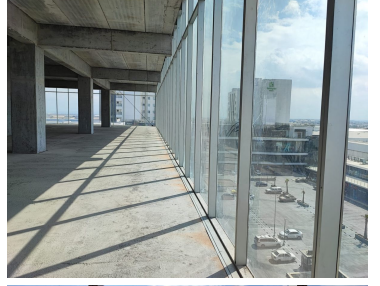

¡ENCONTRAMOS EL LUGAR PERFECTO PARA TI!

www.pinmx.com