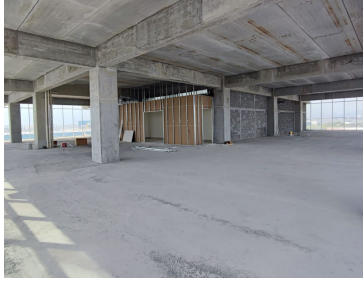

¡ENCONTRAMOS EL LUGAR PERFECTO PARA TI!

www.pinmx.com