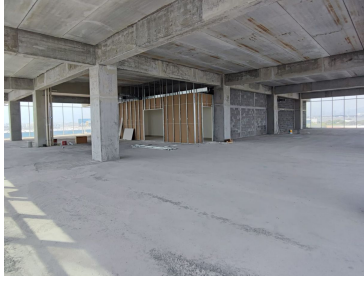

¡ENCONTRAMOS EL LUGAR PERFECTO PARA TI!

www.pinmx.com