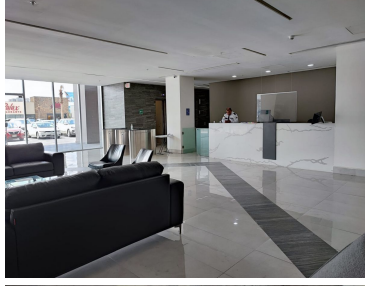

¡ENCONTRAMOS EL LUGAR PERFECTO PARA TI!

www.pinmx.com