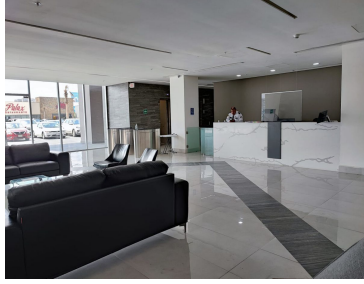

¡ENCONTRAMOS EL LUGAR PERFECTO PARA TI!

www.pinmx.com