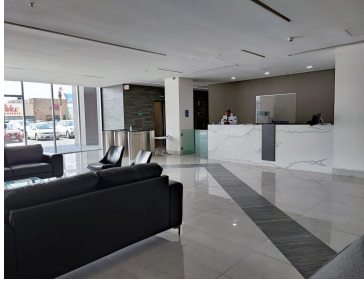

¡ENCONTRAMOS EL LUGAR PERFECTO PARA TI!

www.pinmx.com