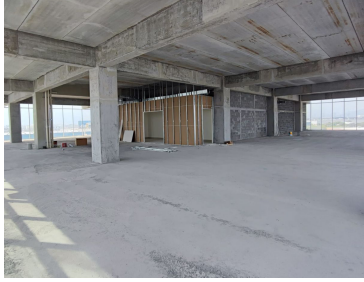

¡ENCONTRAMOS EL LUGAR PERFECTO PARA TI!

www.pinmx.com