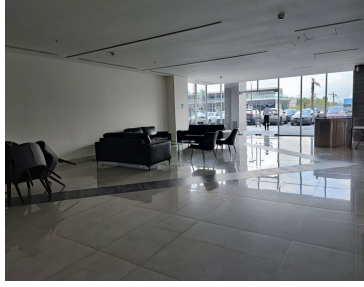

¡ENCONTRAMOS EL LUGAR PERFECTO PARA TI!

www.pinmx.com