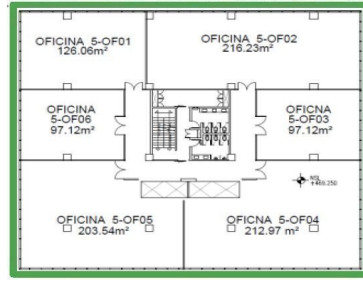

¡ENCONTRAMOS EL LUGAR PERFECTO PARA TI!

www.pinmx.com