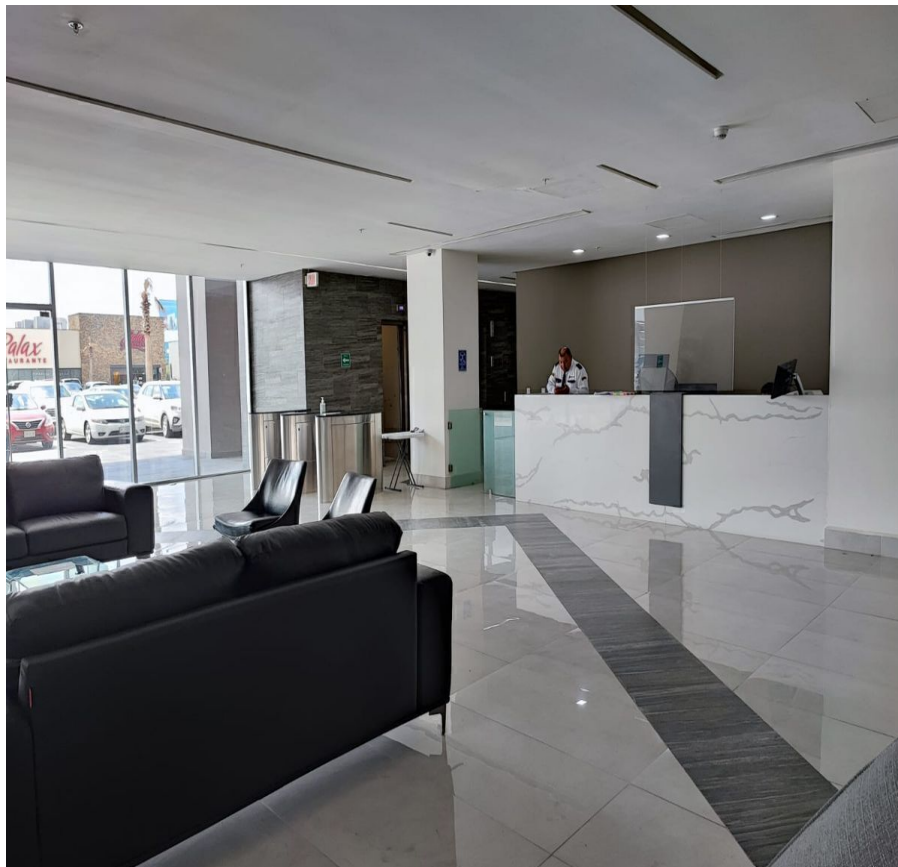

¡ENCONTRAMOS EL LUGAR PERFECTO PARA TI!

Código:
12869

$ 62,000.00 MXN

¡ENCONTRAMOS EL LUGAR PERFECTO PARA TI!

Oficina en renta sobre Miguel Alemán, Apodaca N.L.

Calle: Col: El Milagro,
Apodaca, Nuevo León

COMENTARIOS DEL VENDEDOR

Oficina en renta con excelente ubicación en proyecto de usos mixtos sobre Av. Miguel Alemán, Apodaca NL. Área: 212.97 m2 4 cajones de estacionamiento. Parque industrial Milimex 8 niveles de oficinas, lobby, controles de acceso, estacionamiento exclusivo y elevadores de alta eficiencia. EasyBroker ID: EB-LR7774

0 0 212.97 9

DATOS DEL VENDEDOR

Nombre: industrial@gavenida.com

Télefono:8115723043