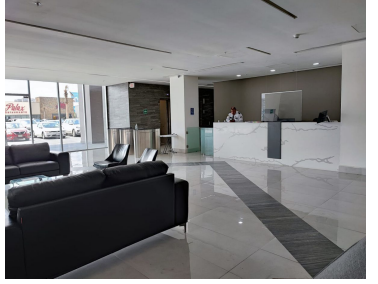

¡ENCONTRAMOS EL LUGAR PERFECTO PARA TI!

www.pinmx.com