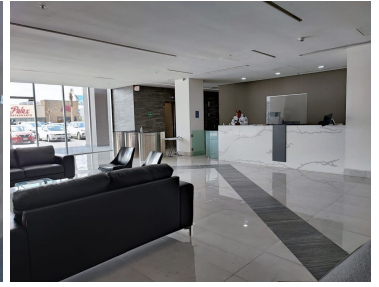

¡ENCONTRAMOS EL LUGAR PERFECTO PARA TI!

www.pinmx.com