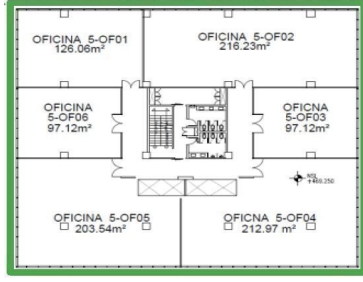

¡ENCONTRAMOS EL LUGAR PERFECTO PARA TI!

www.pinmx.com