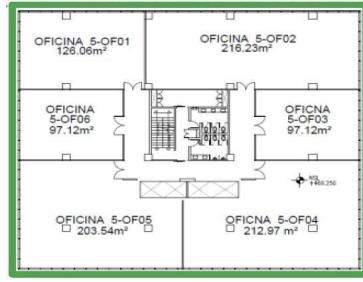

¡ENCONTRAMOS EL LUGAR PERFECTO PARA TI!

www.pinmx.com