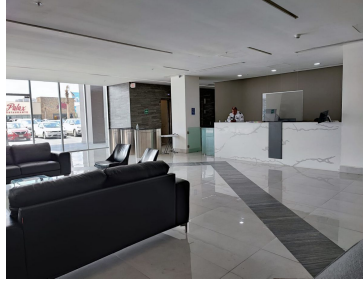

¡ENCONTRAMOS EL LUGAR PERFECTO PARA TI!

www.pinmx.com