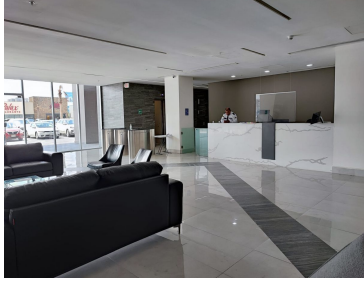

¡ENCONTRAMOS EL LUGAR PERFECTO PARA TI!

www.pinmx.com