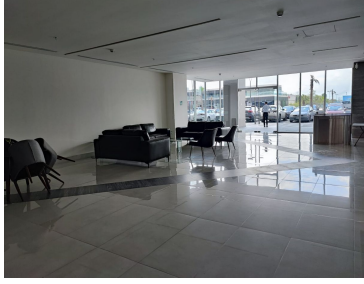

¡ENCONTRAMOS EL LUGAR PERFECTO PARA TI!

www.pinmx.com