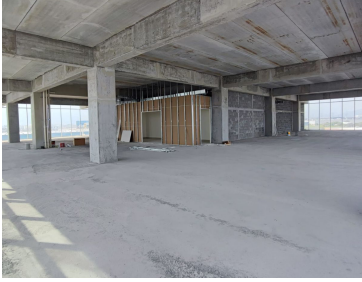

¡ENCONTRAMOS EL LUGAR PERFECTO PARA TI!

www.pinmx.com