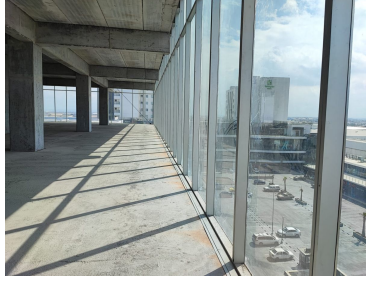

¡ENCONTRAMOS EL LUGAR PERFECTO PARA TI!

www.pinmx.com