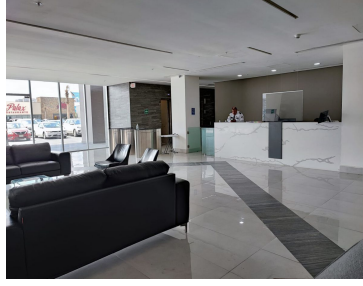

¡ENCONTRAMOS EL LUGAR PERFECTO PARA TI!

www.pinmx.com