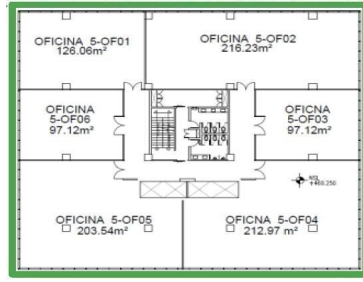

¡ENCONTRAMOS EL LUGAR PERFECTO PARA TI!

www.pinmx.com