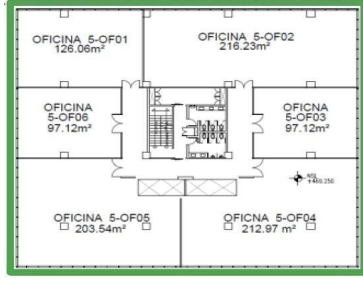

¡ENCONTRAMOS EL LUGAR PERFECTO PARA TI!

www.pinmx.com