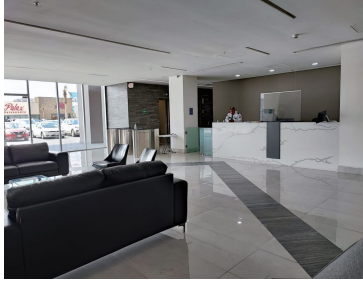

¡ENCONTRAMOS EL LUGAR PERFECTO PARA TI!

www.pinmx.com