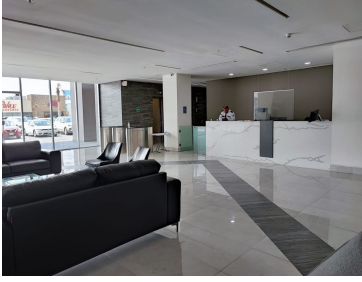

¡ENCONTRAMOS EL LUGAR PERFECTO PARA TI!

www.pinmx.com