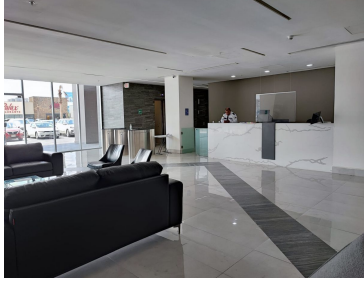

¡ENCONTRAMOS EL LUGAR PERFECTO PARA TI!

www.pinmx.com