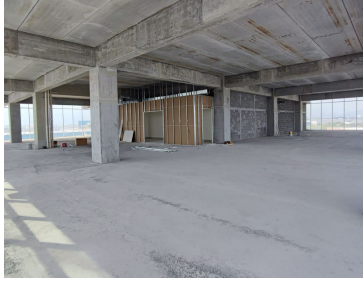

¡ENCONTRAMOS EL LUGAR PERFECTO PARA TI!

www.pinnmx.com