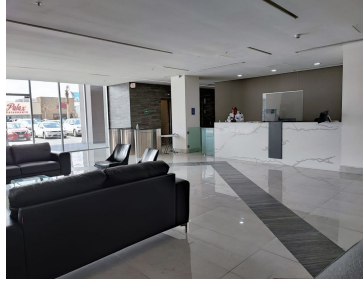

¡ENCONTRAMOS EL LUGAR PERFECTO PARA TI!

www.pinnmx.com