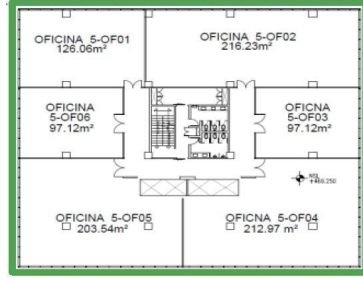

¡ENCONTRAMOS EL LUGAR PERFECTO PARA TI!

www.pinnmx.com