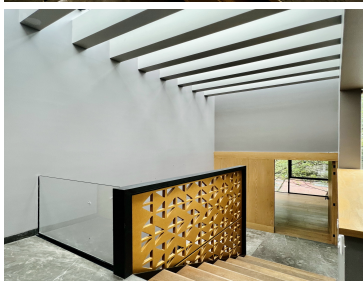

DATOS DEL VENDEDOR

Nombre: contacto@yousoluciones.co

Télefono:5619987766

¡ENCONTRAMOS EL LUGAR PERFECTO PARA TI!

www.pinmx.com