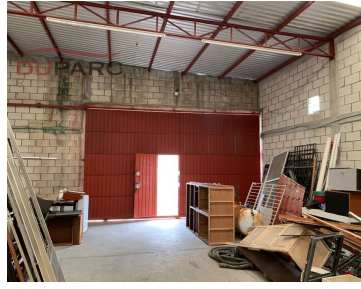

¡ENCONTRAMOS EL LUGAR PERFECTO PARA TI!

www.pinmx.com