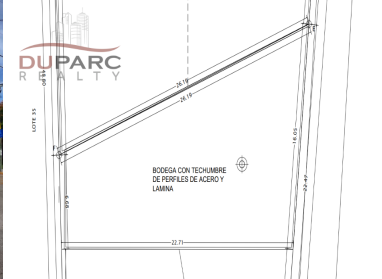

¡ENCONTRAMOS EL LUGAR PERFECTO PARA TI!

www.pinmx.com