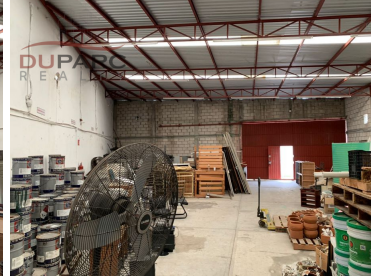

¡ENCONTRAMOS EL LUGAR PERFECTO PARA TI!

www.pinmx.com