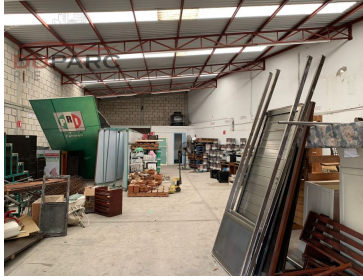

¡ENCONTRAMOS EL LUGAR PERFECTO PARA TI!

www.pinmx.com