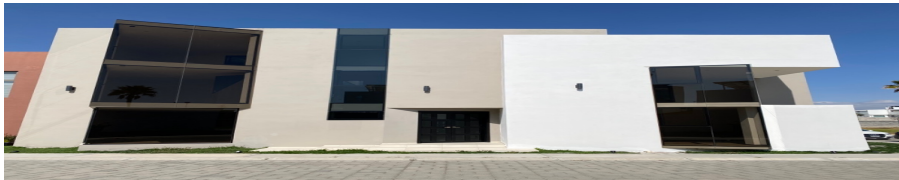

¡ENCONTRAMOS EL LUGAR PERFECTO PARA TI!

Código:
12936

\$ 6,500,000.00 MXN

¡ENCONTRAMOS EL LUGAR PERFECTO PARA TI!

Casa de lujo en Zona Plateada

Calle: Col: Zona Plateada,
Pachuca de Soto, Hidalgo

COMENTARIOS DEL VENDEDOR

Hermosa casa de lujo en esquina y frente a área verde en privada Mina Alsacia en fraccionamiento Camino Real de Pachuca en Zona Plateada, una de las zonas más exclusivas y la de mayor plusvalía de Pachuca. Ubicada en zona comercial, cercana a bancos, cines, restaurantes, escuelas, bancos, bares, gasolineras, supermercados, hospitales, farmacias, entre otros. - Planta baja: Cochera para 2 autos, sala, área de bar, comedor, cocina equipada con isla, medio baño y jardín interno. - Primer nivel: Recámara principal con vestidor y baño, recámara secundaria con vestidor y baño, y family room. - Segundo nivel: Segunda recámara secundaria con vestidor y baño, cuarto de servicio con baño, cuarto de lavado y patio de tendido. EasyBroker ID: EB-JE0308