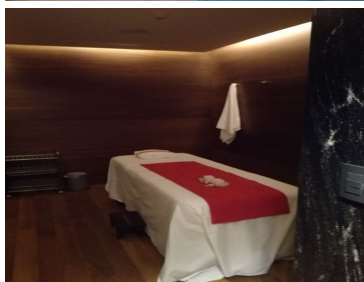

DATOS DEL VENDEDOR

Nombre: ventashazinmobiliaria@gmail

Télefono:5510789759

¡ENCONTRAMOS EL LUGAR PERFECTO PARA TI!

www.pinmx.com