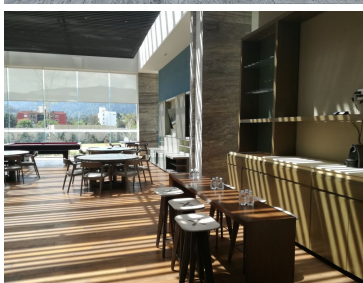

### COMENTARIOS DEL VENDEDOR

Precioso departamento en "Stampa Residencial" 56 m2 + balcón Vista espectacular a las montañas y al bosque Excelente iluminación, pisos de madera de ingeniería en recámara y estancia Mármol en lavabo y baño Ventanales de piso a techo Cocina con cubierta de granito 1 Recámara con vestidor y baño completo Cuarto de lavado 1 estacionamiento + bodega bastante grande Ubicado a 2 minutos de Santa Fe y 45 minutos del aeropuerto de Toluca Cercano a centros comerciales, escuelas, hospitales, Parque La Mexicana y zona corporativa. Extraordinarias amenidades: Gym super equipado, alberca recreativa, carriles de nado, chapoteadero, spa con vestidores y regaderas, vapor, sauna, 3 jacuzzis, 2 salas de cine, snack bar, sundeck, canchas de tenis, padel y basket, business center, 2 jardines para mascotas, fire pits, pista de jogging, salones de eventos, picnic, coffeshop, salón de adultos, salón de jóvenes, juegos infantiles al aire libre, ludoteca, servicio de concierge, más de 10,000m2 de áreas verdes, asadores... Vigilancia 24 horas ¡Un lujo!. EasyBroker ID: EB-LZ1024