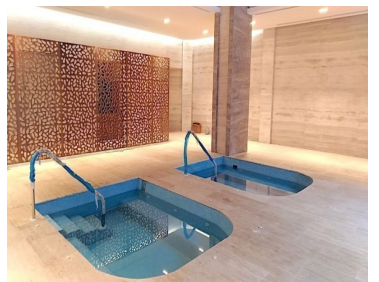

DATOS DEL VENDEDOR

Nombre: ventashazinmobiliaria@gmail

Télefono:5510789759

¡ENCONTRAMOS EL LUGAR PERFECTO PARA TI!

www.pinmx.com