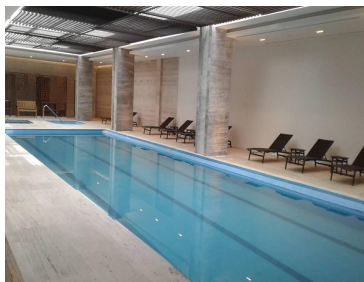

DATOS DEL VENDEDOR

Nombre: ventashazinmobiliaria@gmail

Télefono:5510789759

¡ENCONTRAMOS EL LUGAR PERFECTO PARA TI!

www.pinmx.com