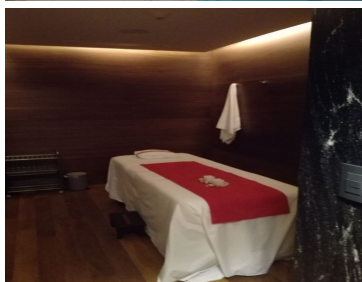

### COMENTARIOS DEL VENDEDOR

Precioso departamento en "Stampa Residencial" 56 m2 + balcón Vista espectacular a las montañas y al bosque Excelente iluminación, pisos de madera de ingeniería en recámara y estancia Mármol en lavabo y baño Ventanales de piso a techo Cocina con cubierta de granito 1 Recámara con vestidor y baño completo Cuarto de lavado 1 estacionamiento + bodega bastante grande Ubicado a 2 minutos de Santa Fe y 45 minutos del aeropuerto de Toluca Cercano a centros comerciales, escuelas, hospitales, Parque La Mexicana y zona corporativa. Extraordinarias amenidades: Gym super equipado, alberca recreativa, carriles de nado, chapoteadero, spa con vestidores y regaderas, vapor, sauna, 3 jacuzzis, 2 salas de cine, snack bar, sundeck, canchas de tenis, padel y basket, business center, 2 jardines para mascotas, fire pits, pista de jogging, salones de eventos, picnic, coffeshop, salón de adultos, salón de jóvenes, juegos infantiles al aire libre, ludoteca, servicio de concierge, más de 10,000m2 de áreas verdes, asadores... Vigilancia 24 horas ¡Un lujo!. EasyBroker ID: EB-LZ1024