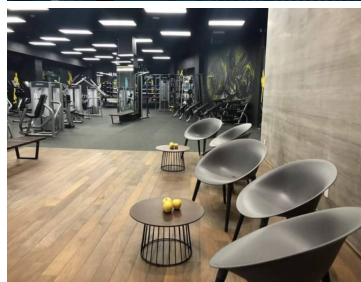

### COMENTARIOS DEL VENDEDOR

Precioso departamento en "Stampa Residencial" 56 m2 + balcón Vista espectacular a las montañas y al bosque Excelente iluminación, pisos de madera de ingeniería en recámara y estancia Mármol en lavabo y baño Ventanales de piso a techo Cocina con cubierta de granito 1 Recámara con vestidor y baño completo Cuarto de lavado 1 estacionamiento + bodega bastante grande Ubicado a 2 minutos de Santa Fe y 45 minutos del aeropuerto de Toluca Cercano a centros comerciales, escuelas, hospitales, Parque La Mexicana y zona corporativa. Extraordinarias amenidades: Gym super equipado, alberca recreativa, carriles de nado, chapoteadero, spa con vestidores y regaderas, vapor, sauna, 3 jacuzzis, 2 salas de cine, snack bar, sundeck, canchas de tenis, padel y basket, business center, 2 jardines para mascotas, fire pits, pista de jogging, salones de eventos, picnic, coffeshop, salón de adultos, salón de jóvenes, juegos infantiles al aire libre, ludoteca, servicio de concierge, más de 10,000m2 de áreas verdes, asadores... Vigilancia 24 horas ¡Un lujo!. EasyBroker ID: EB-LZ1024