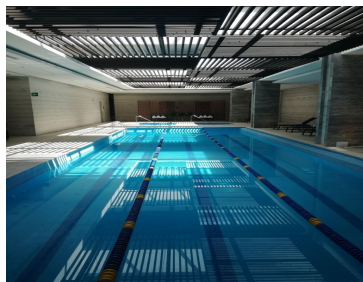

DATOS DEL VENDEDOR

Nombre: ventashazinmobiliaria@gmail

Télefono:5510789759

¡ENCONTRAMOS EL LUGAR PERFECTO PARA TI!

www.pinmx.com