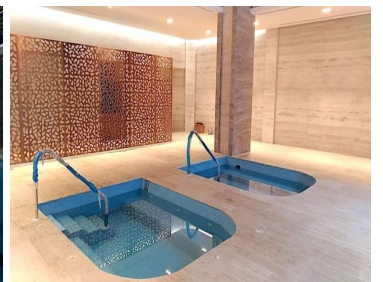

### COMENTARIOS DEL VENDEDOR

Precioso departamento en "Stampa Residencial" 56 m2 + balcón Vista espectacular a las montañas y al bosque Excelente iluminación, pisos de madera de ingeniería en recámara y estancia Mármol en lavabo y baño Ventanales de piso a techo Cocina con cubierta de granito 1 Recámara con vestidor y baño completo Cuarto de lavado 1 estacionamiento + bodega bastante grande Ubicado a 2 minutos de Santa Fe y 45 minutos del aeropuerto de Toluca Cercano a centros comerciales, escuelas, hospitales, Parque La Mexicana y zona corporativa. Extraordinarias amenidades: Gym super equipado, alberca recreativa, carriles de nado, chapoteadero, spa con vestidores y regaderas, vapor, sauna, 3 jacuzzis, 2 salas de cine, snack bar, sundeck, canchas de tenis, padel y basket, business center, 2 jardines para mascotas, fire pits, pista de jogging, salones de eventos, picnic, coffeshop, salón de adultos, salón de jóvenes, juegos infantiles al aire libre, ludoteca, servicio de concierge, más de 10,000m2 de áreas verdes, asadores... Vigilancia 24 horas ¡Un lujo!. EasyBroker ID: EB-LZ1024