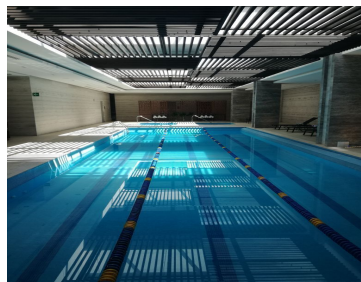

### COMENTARIOS DEL VENDEDOR

Precioso departamento en "Stampa Residencial" 56 m2 + balcón Vista espectacular a las montañas y al bosque Excelente iluminación, pisos de madera de ingeniería en recámara y estancia Mármol en lavabo y baño Ventanales de piso a techo Cocina con cubierta de granito 1 Recámara con vestidor y baño completo Cuarto de lavado 1 estacionamiento + bodega bastante grande Ubicado a 2 minutos de Santa Fe y 45 minutos del aeropuerto de Toluca Cercano a centros comerciales, escuelas, hospitales, Parque La Mexicana y zona corporativa. Extraordinarias amenidades: Gym super equipado, alberca recreativa, carriles de nado, chapoteadero, spa con vestidores y regaderas, vapor, sauna, 3 jacuzzis, 2 salas de cine, snack bar, sundeck, canchas de tenis, padel y basket, business center, 2 jardines para mascotas, fire pits, pista de jogging, salones de eventos, picnic, coffeshop, salón de adultos, salón de jóvenes, juegos infantiles al aire libre, ludoteca, servicio de concierge, más de 10,000m2 de áreas verdes, asadores... Vigilancia 24 horas ¡Un lujo!. EasyBroker ID: EB-LZ1024