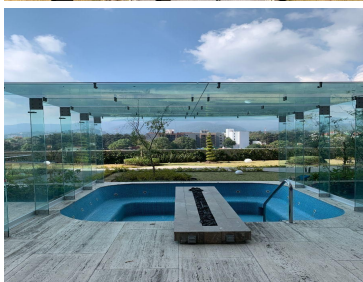

### COMENTARIOS DEL VENDEDOR

Precioso departamento en "Stampa Residencial" 56 m2 + balcón Vista espectacular a las montañas y al bosque Excelente iluminación, pisos de madera de ingeniería en recámara y estancia Mármol en lavabo y baño Ventanales de piso a techo Cocina con cubierta de granito 1 Recámara con vestidor y baño completo Cuarto de lavado 1 estacionamiento + bodega bastante grande Ubicado a 2 minutos de Santa Fe y 45 minutos del aeropuerto de Toluca Cercano a centros comerciales, escuelas, hospitales, Parque La Mexicana y zona corporativa. Extraordinarias amenidades: Gym super equipado, alberca recreativa, carriles de nado, chapoteadero, spa con vestidores y regaderas, vapor, sauna, 3 jacuzzis, 2 salas de cine, snack bar, sundeck, canchas de tenis, padel y basket, business center, 2 jardines para mascotas, fire pits, pista de jogging, salones de eventos, picnic, coffeshop, salón de adultos, salón de jóvenes, juegos infantiles al aire libre, ludoteca, servicio de concierge, más de 10,000m2 de áreas verdes, asadores... Vigilancia 24 horas ¡Un lujo!. EasyBroker ID: EB-LZ1024