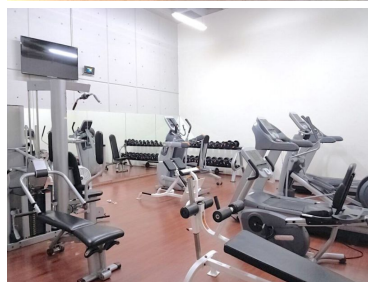

DATOS DEL VENDEDOR

Nombre: ventashazinmobiliaria@gmail

Télefono:5510789759

¡ENCONTRAMOS EL LUGAR PERFECTO PARA TI!

www.pinmx.com