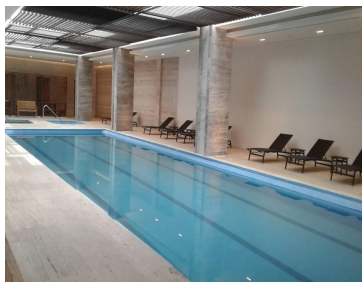

### COMENTARIOS DEL VENDEDOR

Precioso departamento en "Stampa Residencial" 56 m2 + balcón Vista espectacular a las montañas y al bosque Excelente iluminación, pisos de madera de ingeniería en recámara y estancia Mármol en lavabo y baño Ventanales de piso a techo Cocina con cubierta de granito 1 Recámara con vestidor y baño completo Cuarto de lavado 1 estacionamiento + bodega bastante grande Ubicado a 2 minutos de Santa Fe y 45 minutos del aeropuerto de Toluca Cercano a centros comerciales, escuelas, hospitales, Parque La Mexicana y zona corporativa. Extraordinarias amenidades: Gym super equipado, alberca recreativa, carriles de nado, chapoteadero, spa con vestidores y regaderas, vapor, sauna, 3 jacuzzis, 2 salas de cine, snack bar, sundeck, canchas de tenis, padel y basket, business center, 2 jardines para mascotas, fire pits, pista de jogging, salones de eventos, picnic, coffeshop, salón de adultos, salón de jóvenes, juegos infantiles al aire libre, ludoteca, servicio de concierge, más de 10,000m2 de áreas verdes, asadores... Vigilancia 24 horas ¡Un lujo!. EasyBroker ID: EB-LZ1024