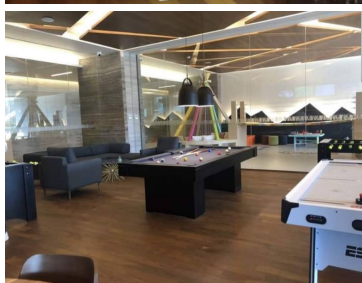

### COMENTARIOS DEL VENDEDOR

Precioso departamento en "Stampa Residencial" 56 m2 + balcón Vista espectacular a las montañas y al bosque Excelente iluminación, pisos de madera de ingeniería en recámara y estancia Mármol en lavabo y baño Ventanales de piso a techo Cocina con cubierta de granito 1 Recámara con vestidor y baño completo Cuarto de lavado 1 estacionamiento + bodega bastante grande Ubicado a 2 minutos de Santa Fe y 45 minutos del aeropuerto de Toluca Cercano a centros comerciales, escuelas, hospitales, Parque La Mexicana y zona corporativa. Extraordinarias amenidades: Gym super equipado, alberca recreativa, carriles de nado, chapoteadero, spa con vestidores y regaderas, vapor, sauna, 3 jacuzzis, 2 salas de cine, snack bar, sundeck, canchas de tenis, padel y basket, business center, 2 jardines para mascotas, fire pits, pista de jogging, salones de eventos, picnic, coffeshop, salón de adultos, salón de jóvenes, juegos infantiles al aire libre, ludoteca, servicio de concierge, más de 10,000m2 de áreas verdes, asadores... Vigilancia 24 horas ¡Un lujo!. EasyBroker ID: EB-LZ1024