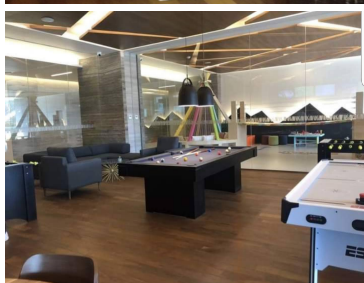

DATOS DEL VENDEDOR

Nombre: ventashazinmobiliaria@gmail

Télefono:5510789759

¡ENCONTRAMOS EL LUGAR PERFECTO PARA TI!

www.pinmx.com