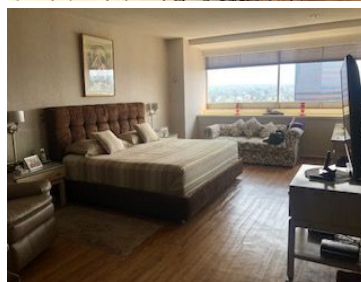

DATOS DEL VENDEDOR

Nombre: ventashazinmobiliaria@gmail

Télefono:5510789759

¡ENCONTRAMOS EL LUGAR PERFECTO PARA TI!

www.pinmx.com