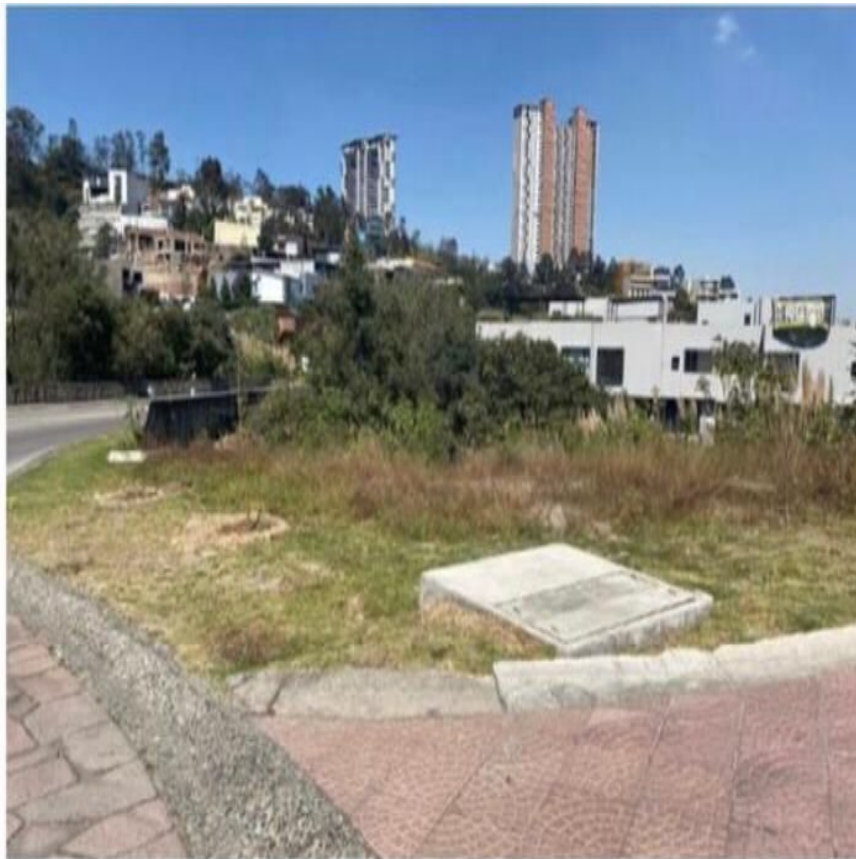

¡ENCONTRAMOS EL LUGAR PERFECTO PARA TI!

Código:
13000

\$ 12,990,000.00 MXN

¡ENCONTRAMOS EL LUGAR PERFECTO PARA TI!

TERRENO EN VENTA EN BOSQUE REAL

Calle: Privada del Ensueño **Col:** Bosque Real,
Huixquilucan, México

COMENTARIOS DEL VENDEDOR

EXCELENTE TERRENO EN BOSQUE REAL UBICACION PRIVILEGIADA EN ESQUINA! CUENTA CON TODOS LOS SERVICIOS BASICOS, PERMISOS Y CON PROYECTO PARA CONSTRUCCION DE VIVIENDA POR SI EL CLIENTE LO QUIERE UTILIZAR USO DE SUELO HABITACIONAL UNIFAMILIAR FORMA DEL TERRENO CASI RECTANGULAR 640.06 M2 TERRENO TOTAL 36.76 M2 DE LARGO 18.89 M2 DE FONDO 18.82 M2 (FRENTE 1) 31.93 M2 (FRENTE 2) SEGURIDAD 24 HORAS. EasyBroker ID: EB-MC7902