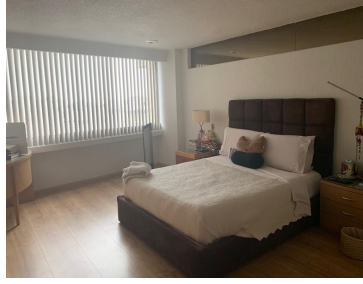

¡ENCONTRAMOS EL LUGAR PERFECTO PARA TI!

www.pinmx.com