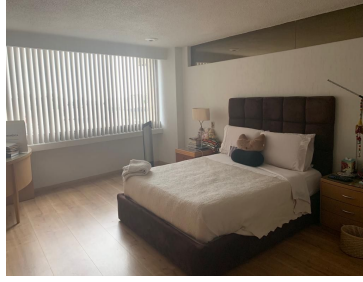

¡ENCONTRAMOS EL LUGAR PERFECTO PARA TI!

www.pinnmx.com