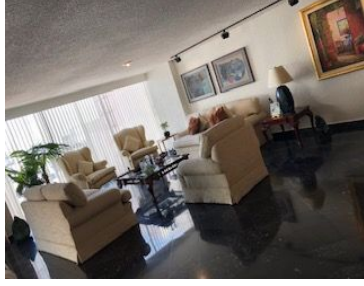

¡ENCONTRAMOS EL LUGAR PERFECTO PARA TI!

www.pinnmx.com