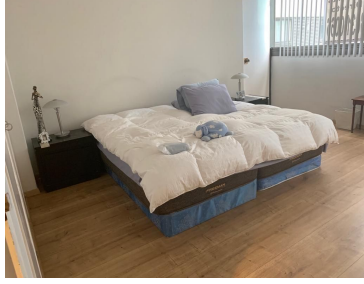

¡ENCONTRAMOS EL LUGAR PERFECTO PARA TI!

www.pinmx.com