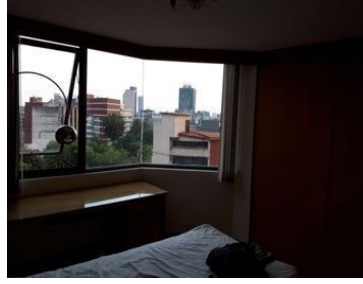

¡ENCONTRAMOS EL LUGAR PERFECTO PARA TI!

www.pinnmx.com