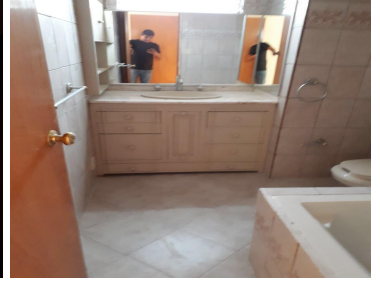

¡ENCONTRAMOS EL LUGAR PERFECTO PARA TI!

www.pinnmx.com