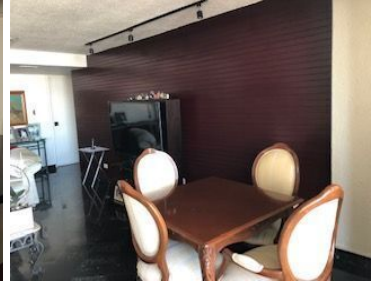

¡ENCONTRAMOS EL LUGAR PERFECTO PARA TI!

www.pinmx.com