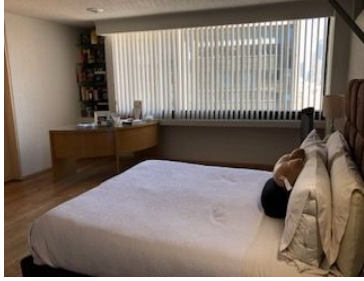

¡ENCONTRAMOS EL LUGAR PERFECTO PARA TI!

www.pinmx.com