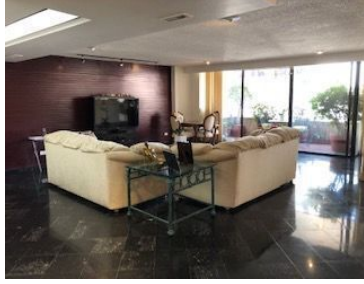

¡ENCONTRAMOS EL LUGAR PERFECTO PARA TI!

www.pinmx.com