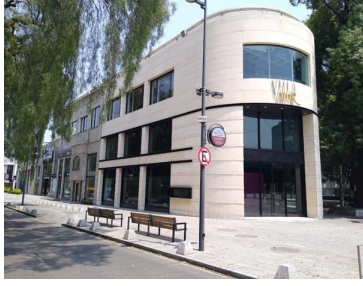

¡ENCONTRAMOS EL LUGAR PERFECTO PARA TI!

www.pinnmx.com