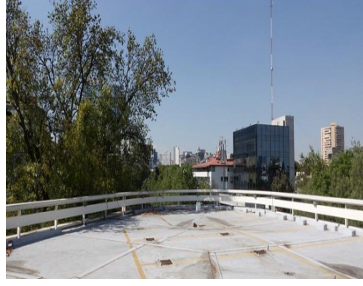

¡ENCONTRAMOS EL LUGAR PERFECTO PARA TI!

www.pinnmx.com