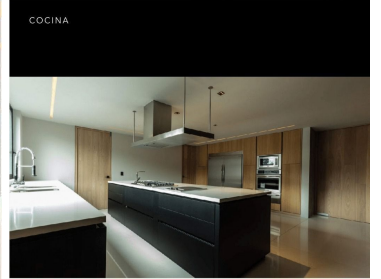

DATOS DEL VENDEDOR

Nombre: ventashazinmobiliaria@gmail

Télefono:5510789759

¡ENCONTRAMOS EL LUGAR PERFECTO PARA TI!

www.pinmx.com