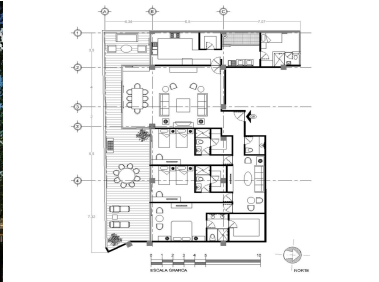

DATOS DEL VENDEDOR

Nombre: ventashazinmobiliaria@gmail

Télefono:5510789759

¡ENCONTRAMOS EL LUGAR PERFECTO PARA TI!

www.pinmx.com