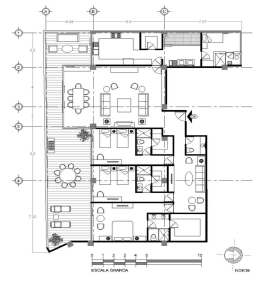

DATOS DEL VENDEDOR

Nombre: ventashazinmobiliaria@gmail

Teléfono:5510789759

¡ENCONTRAMOS EL LUGAR PERFECTO PARA TI!

www.pinmx.com