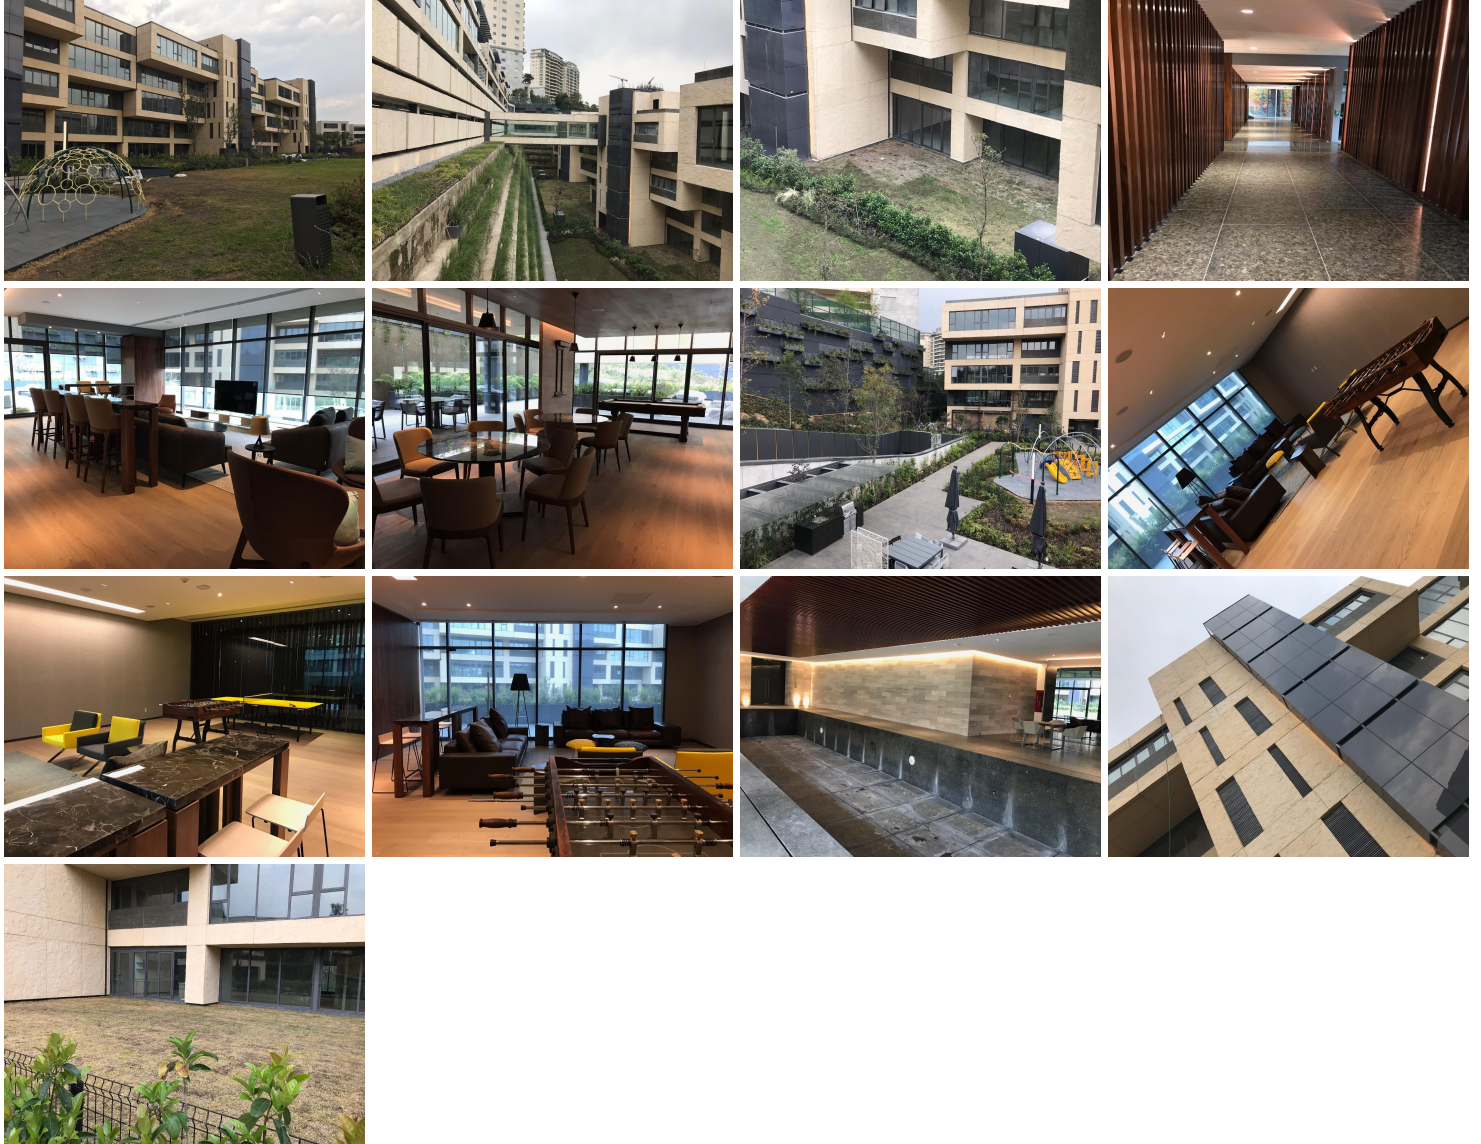

DATOS DEL VENDEDOR

Nombre: ventashazinmobiliaria@gmail

Télefono:5510789759

¡ENCONTRAMOS EL LUGAR PERFECTO PARA TI!

www.pinmx.com