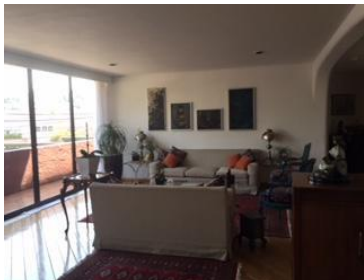

¡ENCONTRAMOS EL LUGAR PERFECTO PARA TI!

www.pinmx.com