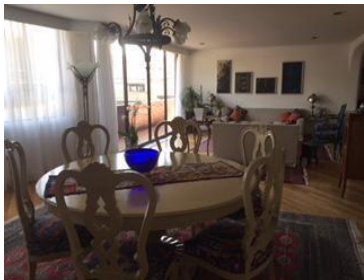

¡ENCONTRAMOS EL LUGAR PERFECTO PARA TI!

www.pinmx.com