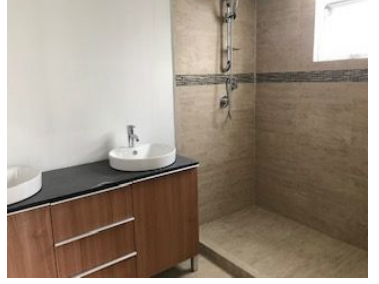

¡ENCONTRAMOS EL LUGAR PERFECTO PARA TI!

www.pinmx.com