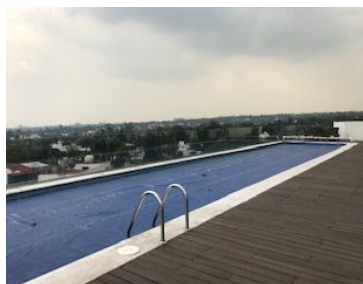

¡ENCONTRAMOS EL LUGAR PERFECTO PARA TI!

www.pinmx.com