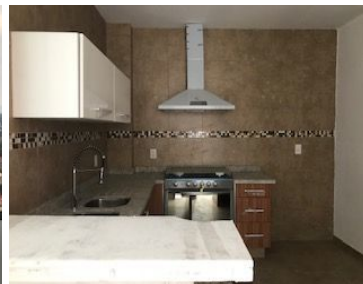

¡ENCONTRAMOS EL LUGAR PERFECTO PARA TI!

www.pinmx.com