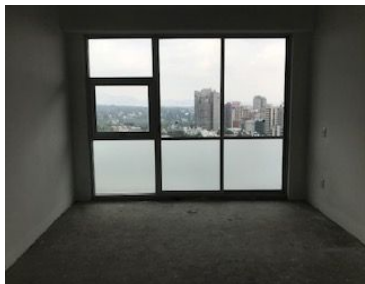

¡ENCONTRAMOS EL LUGAR PERFECTO PARA TI!

www.pinmx.com