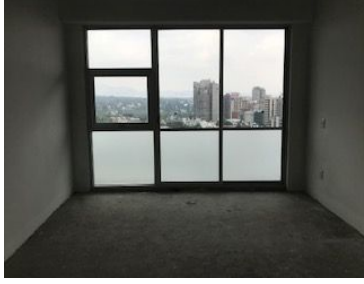

¡ENCONTRAMOS EL LUGAR PERFECTO PARA TI!

www.pinmx.com