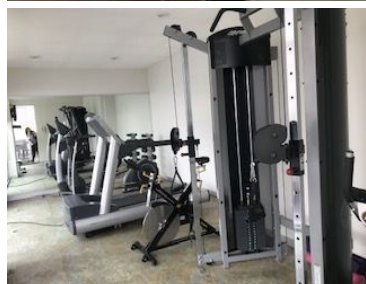

¡ENCONTRAMOS EL LUGAR PERFECTO PARA TI!

www.pinmx.com