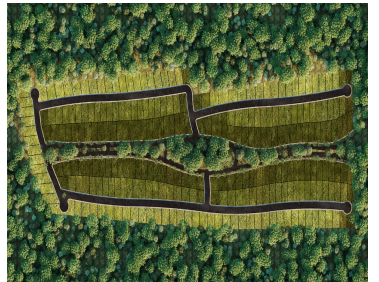

DATOS DEL VENDEDOR

Nombre: serch097@hotmail.com

Télefono:9991212099

¡ENCONTRAMOS EL LUGAR PERFECTO PARA TI!

www.pinmx.com