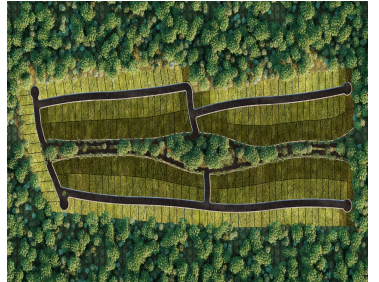

DATOS DEL VENDEDOR

Nombre: serch097@hotmail.com

Télefono:9991212099

¡ENCONTRAMOS EL LUGAR PERFECTO PARA TI!

www.pinmx.com