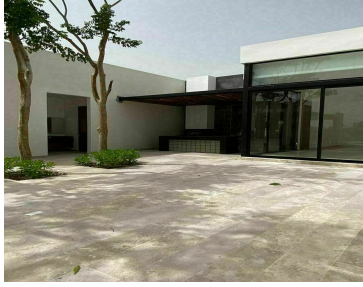

www.pinmx.com