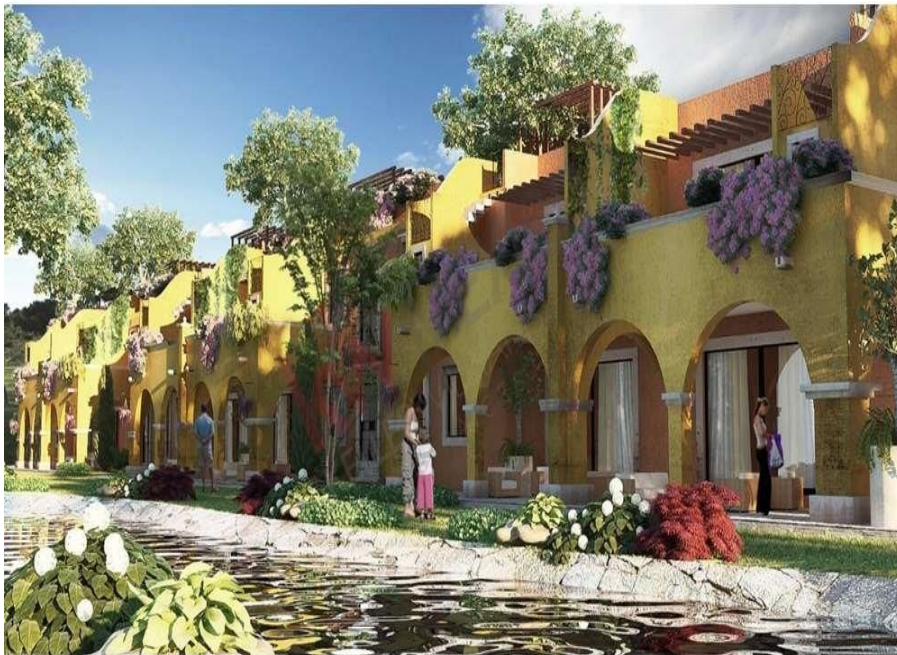

¡ENCONTRAMOS EL LUGAR PERFECTO PARA TI!

Código:
13091

\$ 4,000,000.00 MXN

¡ENCONTRAMOS EL LUGAR PERFECTO PARA TI!

Aldama Pent House en Venta, Fracc. La Serena en San Miguel de Allende

Calle: La Serena, San Miguel de Allende, Guanajuato, Carretera a Celaya, 37790 **Col:** Villa de los Frailes, San Miguel de Allende, Guanajuato

COMENTARIOS DEL VENDEDOR

Departamento PH de 2 recamaras en venta en la Serena Aprovecha la preventa en La Serena, producto de Casas San Miguelito quien tiene mas de 20 años desarrollando en San Miguel de Allende. La Serena Residencial y sus inigualables construcciones contemporáneas inspiradas en el encanto de este pueblo mágico, te invitan a vivir y disfrutar de este estilo de vida lleno de romanticismo y comfort en un entorno seguro para disfrutar de momentos únicos. Modelo Aldama Pent House es un departamento en planta alta de 2 recamaras con roof garden. Amenidades de La Serena: *Cancha de Padel *Cancha de Tennis *Albercas *Jacuzzi *Chapoteadero *Andadores *Área de Juegos *Mirador *Asoleaderos *Áreas verdes *Plaza *Área de usos múltiples. EasyBroker ID: EB-DR9873