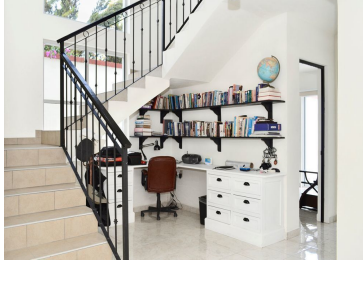

¡ENCONTRAMOS EL LUGAR PERFECTO PARA TI!