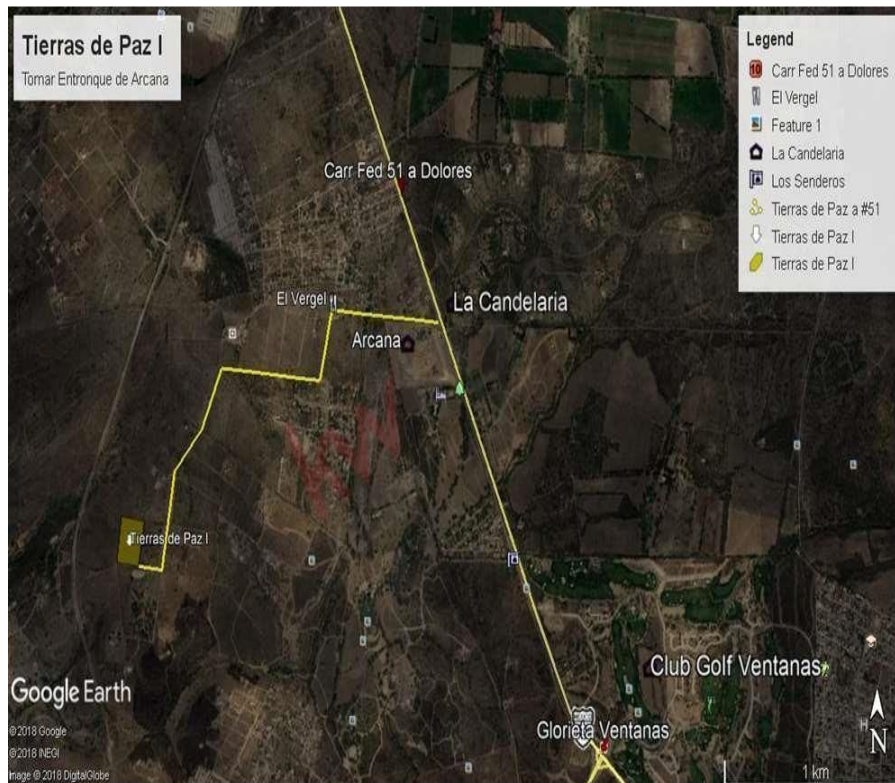

¡ENCONTRAMOS EL LUGAR PERFECTO PARA TI!

Código:
13117

\$ 650.00 MXN

¡ENCONTRAMOS EL LUGAR PERFECTO PARA TI!

Tierras de Paz en Venta, en San Miguel de Allende

Calle: Tierras de Paz **Col:** La Candelaria,
San Miguel de Allende, Guanajuato

COMENTARIOS DEL VENDEDOR

Extraordinarias vistas en San Miguel. 15 Lotes rústicos a la venta con acceso a Luz, al frente del acceso principal. Aparta el tuyo antes de que vuelen. Está localizado a 10 minutos del Entronque de la Carretera Federal #111, frente a La Candelaria, detrás del Vergel (Tienda Orgánica). Los terrenos son ideales para construir una casa de campo sobre una superficie de 1,250 m² y 2,200 m²; donde tendrás muchas áreas verdes para tener un bello jardín, huerto, vergel y tener mucha luz en tu vida. Llámanos y te mostraremos el ideal. El terreno se encuentra subdividido de la siguiente forma: 13 terrenos de 1,250 m² y 2 terrenos de 2,200 m². Cooperative Agent. EasyBroker ID: EB-EI2036