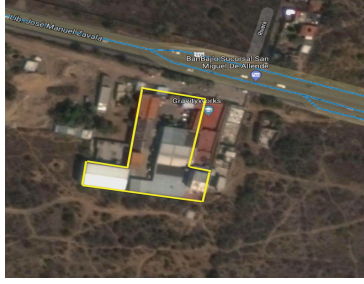

¡ENCONTRAMOS EL LUGAR PERFECTO PARA TI!

www.pinmx.com