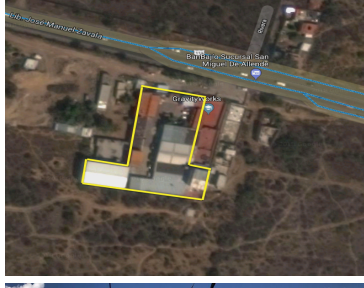

¡ENCONTRAMOS EL LUGAR PERFECTO PARA TI!

www.pinmx.com