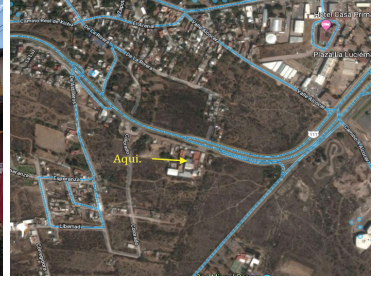

¡ENCONTRAMOS EL LUGAR PERFECTO PARA TI!

www.pinmx.com