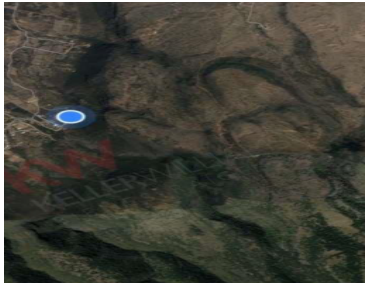

¡ENCONTRAMOS EL LUGAR PERFECTO PARA TI!

www.pinnmx.com