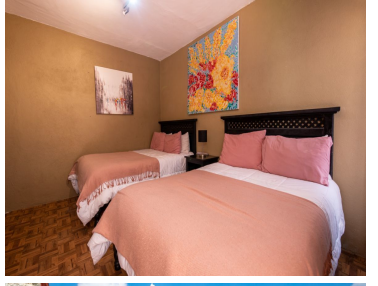

¡ENCONTRAMOS EL LUGAR PERFECTO PARA TI!

www.pinmx.com