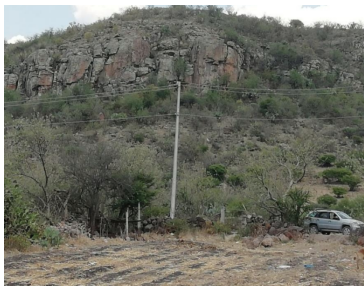

¡ENCONTRAMOS EL LUGAR PERFECTO PARA TI!

www.pinnmx.com