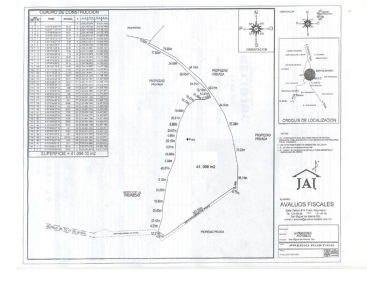

¡ENCONTRAMOS EL LUGAR PERFECTO PARA TI!

www.pinmx.com