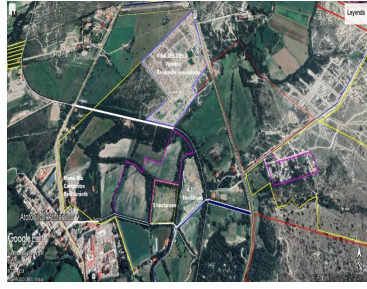

¡ENCONTRAMOS EL LUGAR PERFECTO PARA TI!

www.pinmx.com