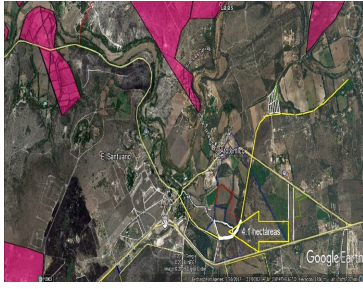

¡ENCONTRAMOS EL LUGAR PERFECTO PARA TI!

www.pinmx.com