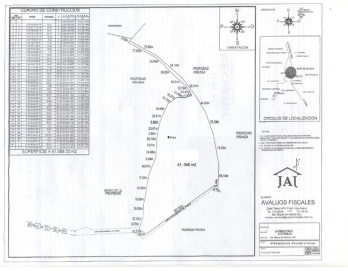

¡ENCONTRAMOS EL LUGAR PERFECTO PARA TI!

www.pinmx.com