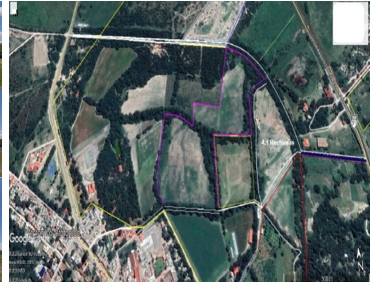

¡ENCONTRAMOS EL LUGAR PERFECTO PARA TI!

www.pinmx.com