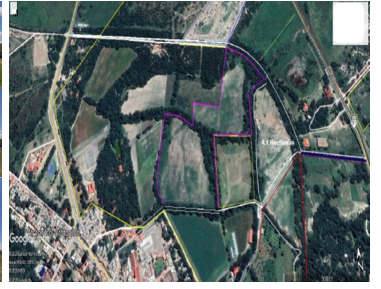

¡ENCONTRAMOS EL LUGAR PERFECTO PARA TI!

www.pinmx.com