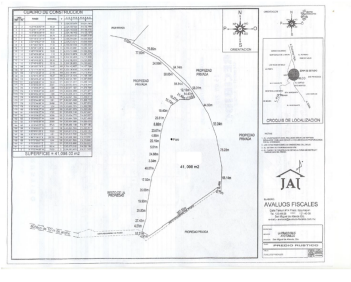

¡ENCONTRAMOS EL LUGAR PERFECTO PARA TI!

www.pinmx.com