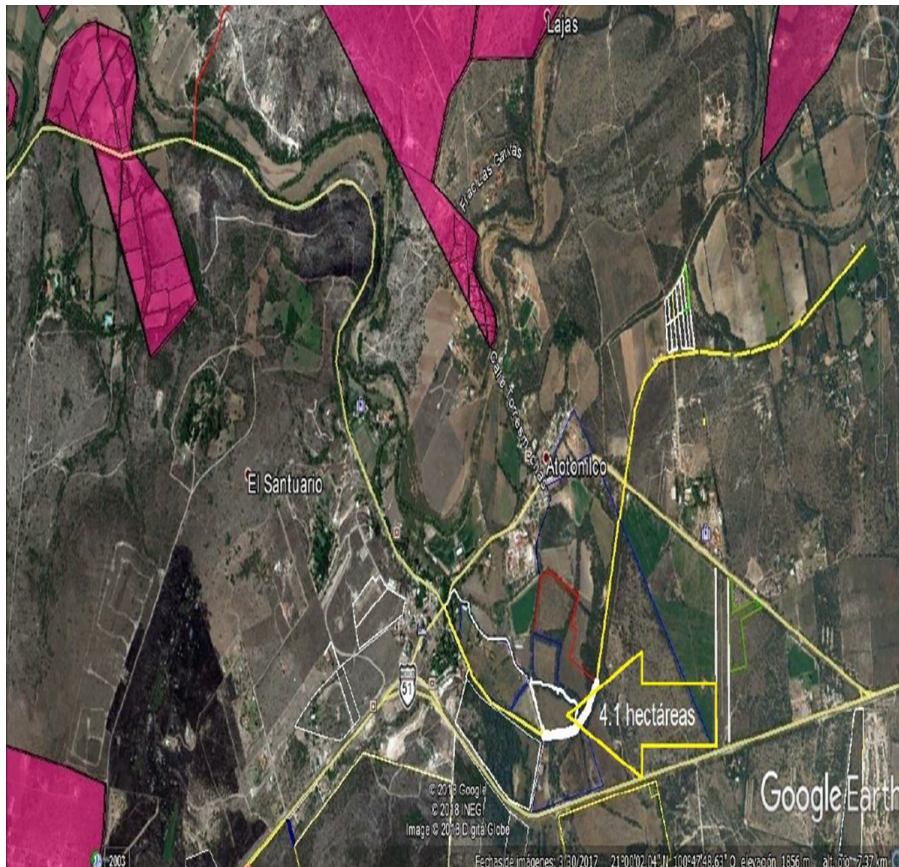

¡ENCONTRAMOS EL LUGAR PERFECTO PARA TI!

Código:
13182

\$ 45.00 MXN

¡ENCONTRAMOS EL LUGAR PERFECTO PARA TI!

Terreno en Venta en Atotonilco , San Miguel de Allende

Calle: Atotonilco, San Miguel de Allende **Col:** Santuario de Atotonilco, San Miguel de Allende, Guanajuato

COMENTARIOS DEL VENDEDOR

INFORMACIÓN TERRENO DE 4.1 HECTÁREAS 41,098 METROS 2 Precio de Venta \$ 45.00 dls m2 Pozo agua termal, perforado aún sin equipar Concesión de agua 5,000 m3 Ubicación Atotonilco San Miguel de Allende, Gto. *Cooperative Agent. EasyBroker ID: EB-GU1387