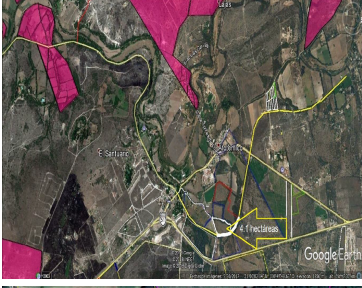

¡ENCONTRAMOS EL LUGAR PERFECTO PARA TI!

www.pinmx.com