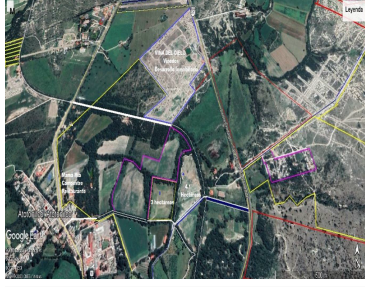

¡ENCONTRAMOS EL LUGAR PERFECTO PARA TI!

www.pinmx.com