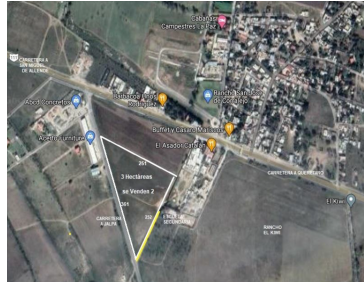

¡ENCONTRAMOS EL LUGAR PERFECTO PARA TI!

www.pinmx.com