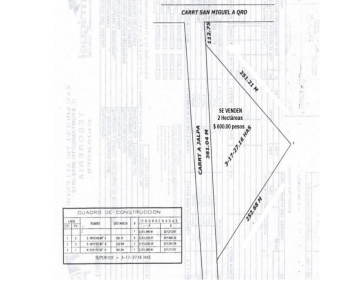

¡ENCONTRAMOS EL LUGAR PERFECTO PARA TI!

www.pinmx.com