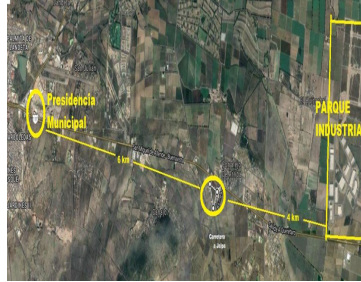

¡ENCONTRAMOS EL LUGAR PERFECTO PARA TI!

www.pinmx.com