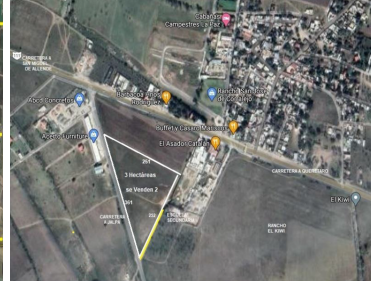

¡ENCONTRAMOS EL LUGAR PERFECTO PARA TI!

www.pinmx.com