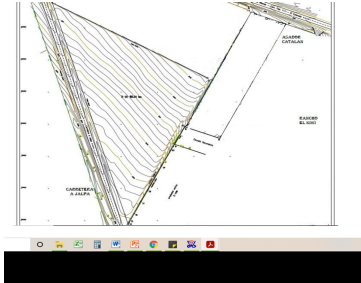

¡ENCONTRAMOS EL LUGAR PERFECTO PARA TI!

www.pinmx.com