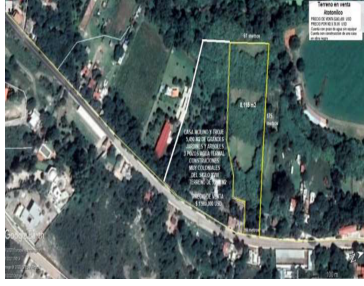

¡ENCONTRAMOS EL LUGAR PERFECTO PARA TI!

www.pinmx.com