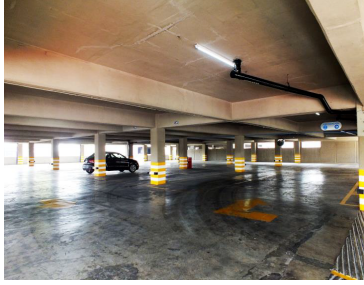

www.pinnmx.com