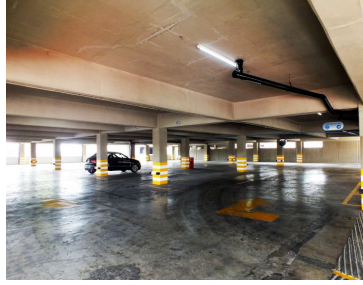

www.pinmx.com