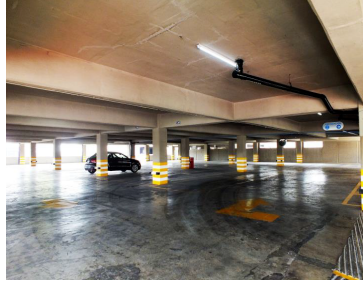

www.pinnmx.com