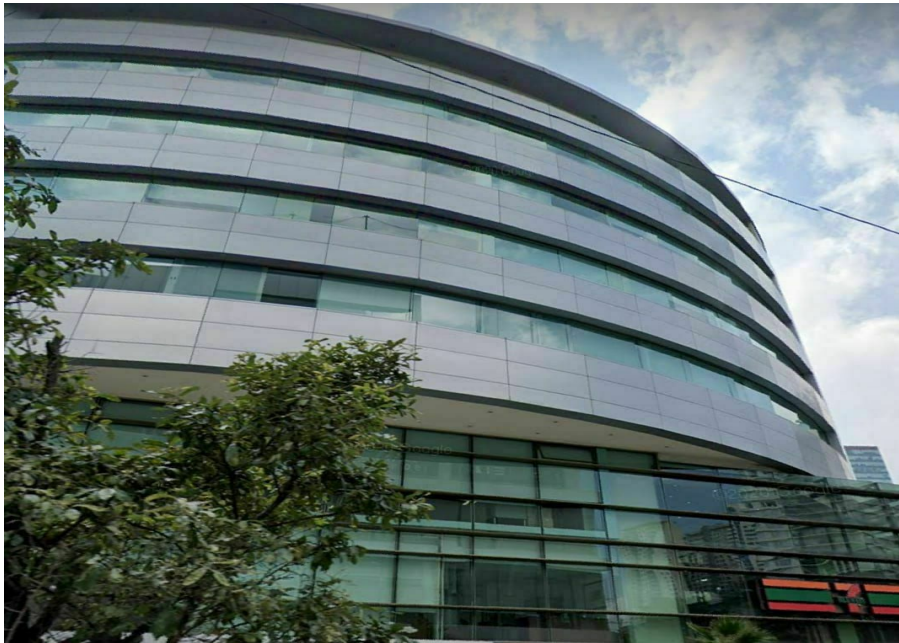

¡ENCONTRAMOS EL LUGAR PERFECTO PARA TI!

Código:
13227

\$ 415,584.00 MXN

¡ENCONTRAMOS EL LUGAR PERFECTO PARA TI!

Local Comercial de 888 m2 en Lomas de Santa Fe

Calle: Vasco de Quiroga **Col:** Santa Fe Cuajimalpa,
Cuajimalpa de Morelos, Ciudad de México