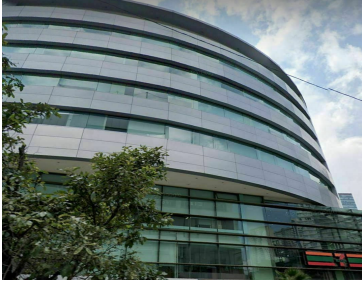

www.pinnmx.com