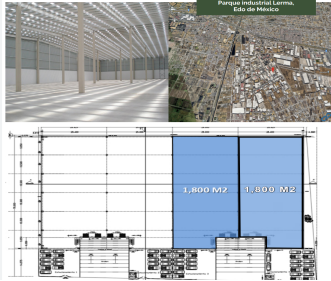

www.pinmex.com