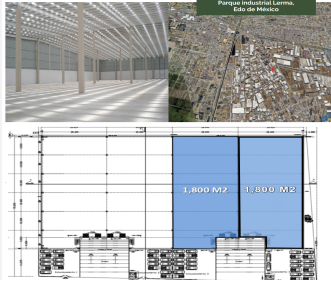

www.pinmx.com