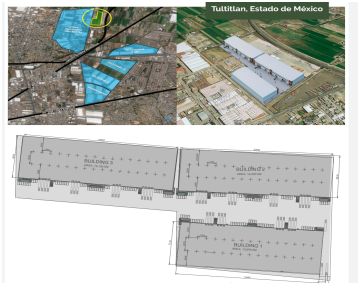

www.pinmx.com