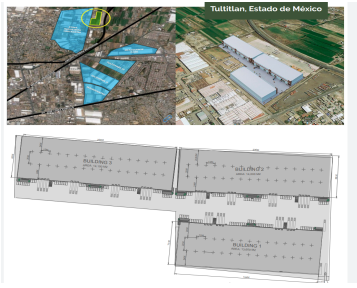

www.pinmx.com