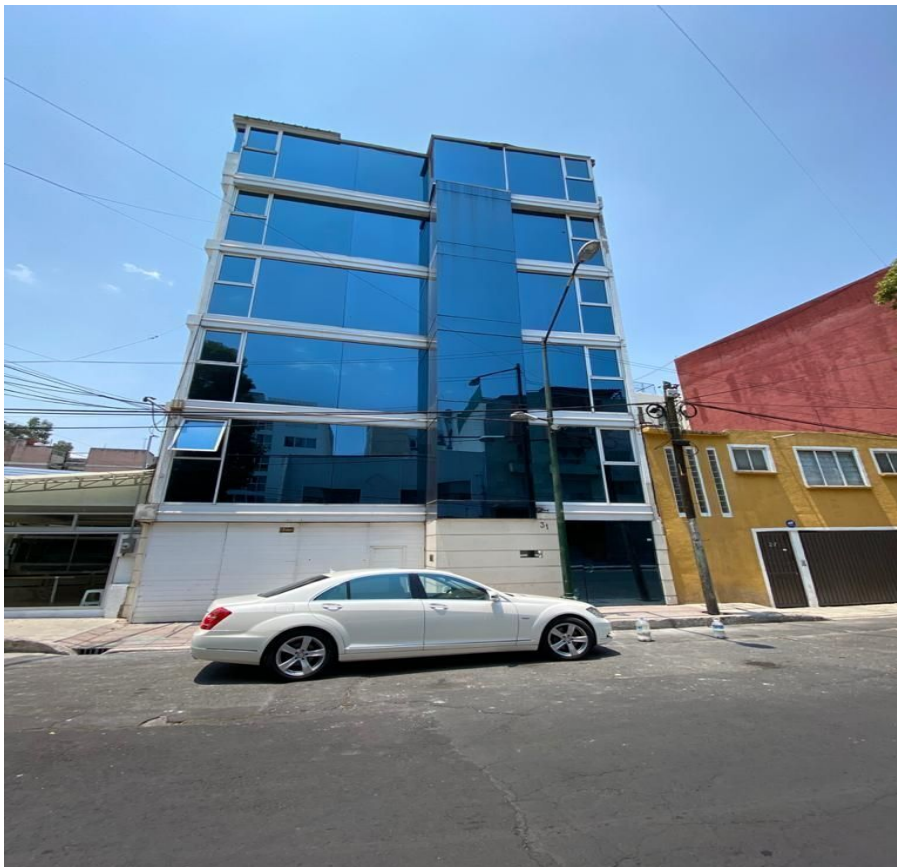

¡ENCONTRAMOS EL LUGAR PERFECTO PARA TI!

Código:  
13269

\$ 240,000.00 MXN

¡ENCONTRAMOS EL LUGAR PERFECTO PARA TI!

### Edificio en Narvarte Poniente, Benito Juárez

**Calle: Col:** Narvarte Poniente,  
Benito Juárez, Ciudad de México

#### COMENTARIOS DEL VENDEDOR

Edificio en venta/ Renta/ por piso Edificio 1500 m2 para oficinas, 6 niveles, un baño por nivel, 16 estacionamientos, elevador, montacargas. Cuenta con régimen de condominio y uso de suelo comercial. ¡Nos Preocupamos por Encontrar el Inmueble de Tus Sueños! Nosotros lo Buscamos por Ti Síguenos en Redes como: [buscatuoficina.com](http://buscatuoficina.com) @buscatuoficina. EasyBroker ID: EB-HX8882