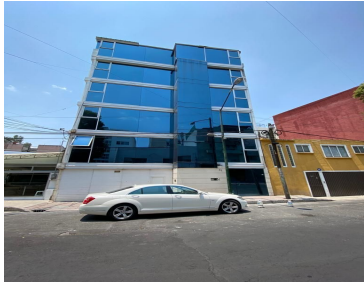

¡ENCONTRAMOS EL LUGAR PERFECTO PARA TI!

Código:  
13269

\$ 240,000.00 MXN

¡ENCONTRAMOS EL LUGAR PERFECTO PARA TI!

### Edificio en Narvarte Poniente, Benito Juárez

**Calle: Col:** Narvarte Poniente,  
Benito Juárez, Ciudad de México

#### COMENTARIOS DEL VENDEDOR

Edificio en venta/ Renta/ por piso Edificio 1500 m2 para oficinas, 6 niveles, un baño por nivel, 16 estacionamientos, elevador, montacargas. Cuenta con régimen de condominio y uso de suelo comercial. ¡Nos Preocupamos por Encontrar el Inmueble de Tus Sueños! Nosotros lo Buscamos por Ti Síguenos en Redes como: [buscatuoficina.com](http://buscatuoficina.com) @buscatuoficina. EasyBroker ID: EB-HX8882