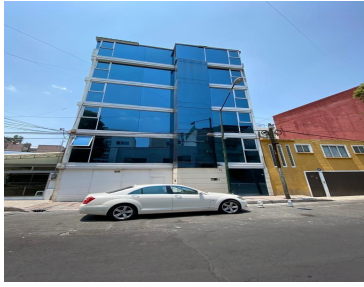

¡ENCONTRAMOS EL LUGAR PERFECTO PARA TI!

www.pinmx.com