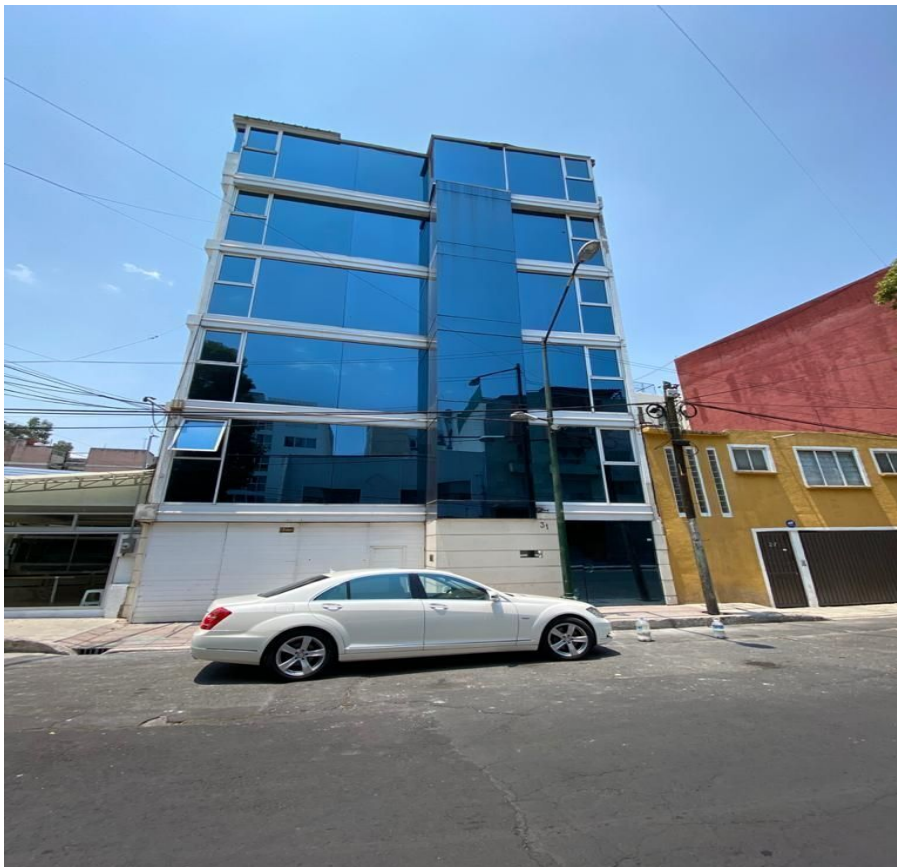

¡ENCONTRAMOS EL LUGAR PERFECTO PARA TI!

Código:
13269

\$ 240,000.00 MXN

¡ENCONTRAMOS EL LUGAR PERFECTO PARA TI!

Edificio en Narvarte Poniente, Benito Juárez

Calle: Col: Narvarte Poniente,
Benito Juárez, Ciudad de México

COMENTARIOS DEL VENDEDOR

Edificio en venta/ Renta/ por piso Edificio 1500 m2 para oficinas, 6 niveles, un baño por nivel, 16 estacionamientos, elevador, montacargas. Cuenta con régimen de condominio y uso de suelo comercial. ¡Nos Preocupamos por Encontrar el Inmueble de Tus Sueños! Nosotros lo Buscamos por Ti Síguenos en Redes como: buscatuoficina.com @buscatuoficina. EasyBroker ID: EB-HX8882