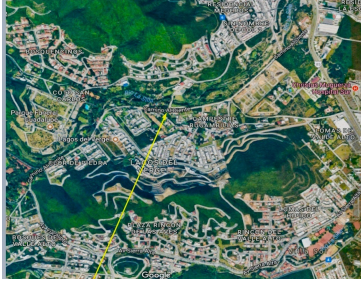

DATOS DEL VENDEDOR

Nombre: luisvendeinmuebles@gmail.com

Teléfono: 8112880669

¡ENCONTRAMOS EL LUGAR PERFECTO PARA TI!

www.pinmx.com