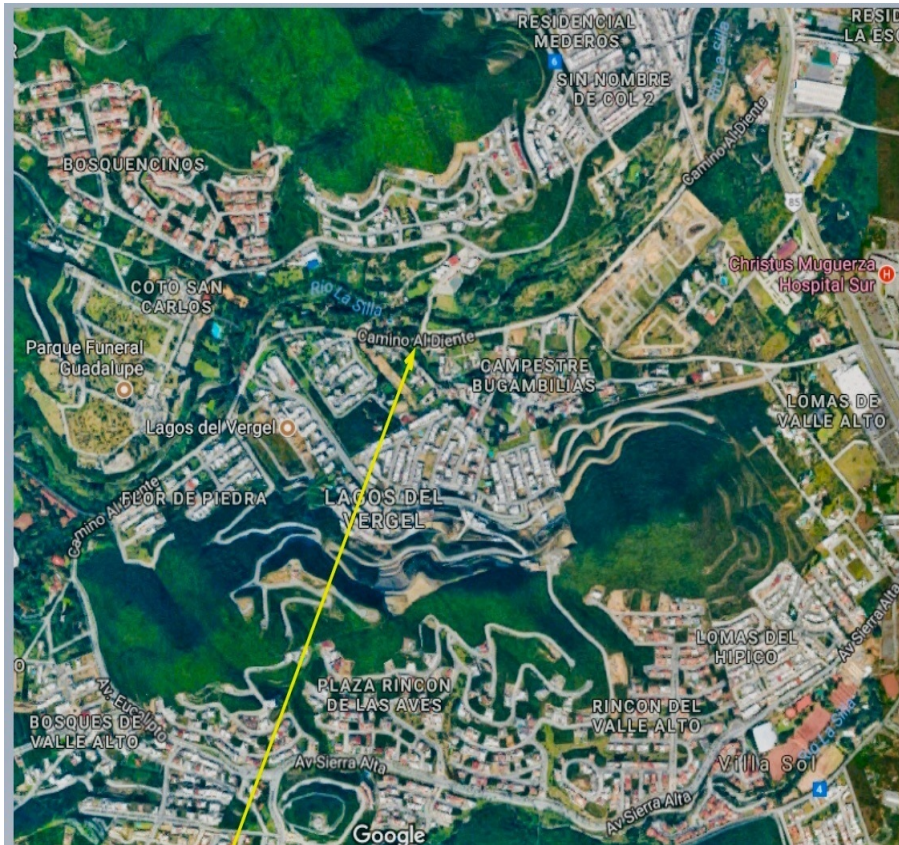

¡ENCONTRAMOS EL LUGAR PERFECTO PARA TI!

Código:
13313

$ 35,000,000.00 MXN

¡ENCONTRAMOS EL LUGAR PERFECTO PARA TI!

Venta Terreno Residencial Carretera Nacional camino al Diente

Calle: Vergel **Col:** Campestre Bugambilias,
Monterrey, Nuevo León

COMENTARIOS DEL VENDEDOR

Terreno Residencial, 5,000 m², cerca de Desarrollos habitacionales horizontales, camino al diente y muy cerca de Av. Eugenio Garza Sada, del Club Hípico La Silla y del Club de Golf Valle Alto, Iglesia Católica, HEB, Instituto Bilingüe La Silla, Instituto San Roberto, Colegio Mirasierra, Esfera City Center, Plaza Serena, Soriana, Home Depot, Office Depot, Cost Co., Universidad Interamericana del Norte, Hospital Muguerza, Cinépolis, Sucursales Bancarias, Gimnasios, Restaurantes, Farmacias, etc., lejos del bullicio ciudadano y muy cerca de todo. Medidas: 69 mts de frente, 23 mts de fondo, 119 mts lado Oriente y 152 mts lado Poniente. Precio: $35'000,000.00 Confíe la venta de su propiedad en manos expertas. Iris Almaguer y Luis Jiménez Asesores Inmobiliarios Profesionales. Celular y WhatsApp 8112880445 y 8112880669 Correos: iris@oaisa.com.mx y luis@oaisa.com.mx Sitio Web: www.oaisa.com.mx Facebook: Luis Jiménez VENDE Inmuebles Instagram: Luis Jiménez Vende Inmuebles Twitter: @luis_vende LinkedIn: Luis Jiménez Google+: Luis Jiménez Printerest: Luis Jiménez YouTube: Temas Inmobiliarios con Iris y Luis. EasyBroker ID: EB-CM8301