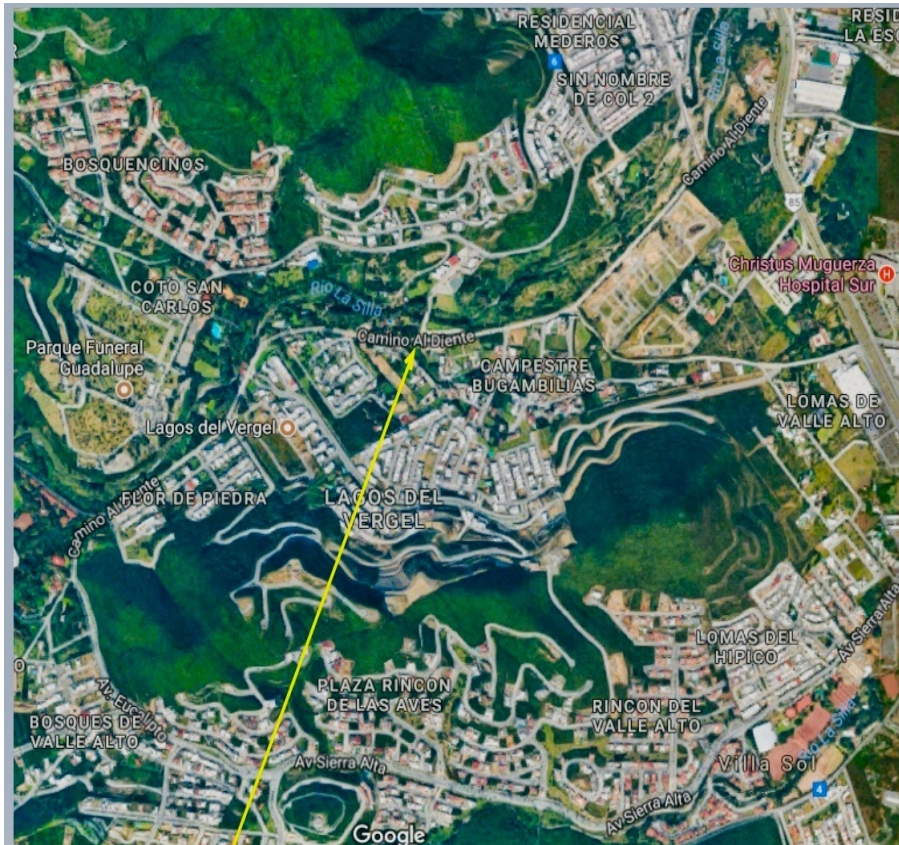

¡ENCONTRAMOS EL LUGAR PERFECTO PARA TI!

Código:
13313

\$ 35,000,000.00 MXN

¡ENCONTRAMOS EL LUGAR PERFECTO PARA TI!

Venta Terreno Residencial Carretera Nacional camino al Diente

Calle: Vergel **Col:** Campestre Bugambilias,
Monterrey, Nuevo León

COMENTARIOS DEL VENDEDOR

Terreno Residencial, 5,000 m², cerca de Desarrollos habitacionales horizontales, camino al diente y muy cerca de Av. Eugenio Garza Sada, del Club Hípico La Silla y del Club de Golf Valle Alto, Iglesia Católica, HEB, Instituto Bilingüe La Silla, Instituto San Roberto, Colegio Mirasierra, Esfera City Center, Plaza Serena, Soriana, Home Depot, Office Depot, Cost Co., Universidad Interamericana del Norte, Hospital Muguerza, Cinépolis, Sucursales Bancarias, Gimnasios, Restaurantes, Farmacias, etc., lejos del bullicio ciudadano y muy cerca de todo. Medidas: 69 mts de frente, 23 mts de fondo, 119 mts lado Oriente y 152 mts lado Poniente. Precio: \$35'000,000.00 Confíe la venta de su propiedad en manos expertas. Iris Almaguer y Luis Jiménez Asesores Inmobiliarios Profesionales. Celular y WhatsApp 8112880445 y 8112880669 Correos: iris@oaisa.com.mx y luis@oaisa.com.mx Sitio Web: www.oaisa.com.mx Facebook: Luis Jiménez VENDE Inmuebles Instagram: Luis Jiménez Vende Inmuebles Twitter: @luis_vende LinkedIn: Luis Jiménez Google+: Luis Jiménez Printerest: Luis Jiménez YouTube: Temas Inmobiliarios con Iris y Luis. EasyBroker ID: EB-CM8301