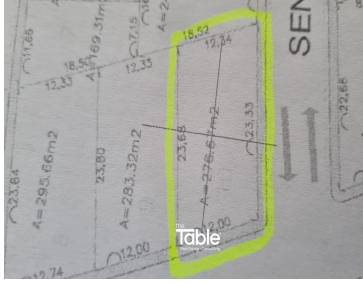

¡ENCONTRAMOS EL LUGAR PERFECTO PARA TI!

www.pinmx.com