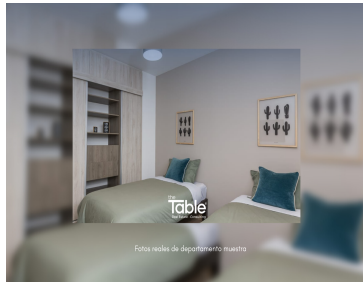

DATOS DEL VENDEDOR

Nombre: ventas@thetable.mx

Teléfono:+524428112466

¡ENCONRAMOS EL LUGAR PERFECTO PARA TI!

www.pinmx.com