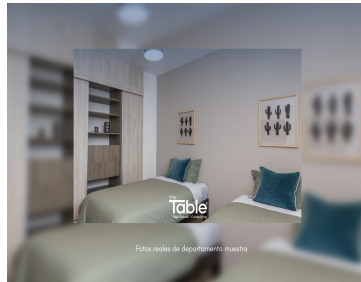

DATOS DEL VENDEDOR

Nombre: ventas@thetable.mx

Télefono:+524428112466

¡ENCONTRAMOS EL LUGAR PERFECTO PARA TI!

www.pinmx.com