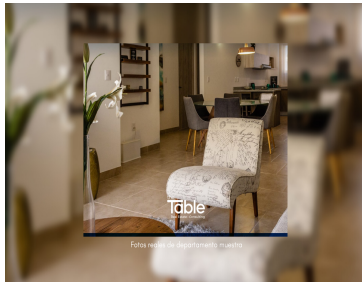

DATOS DEL VENDEDOR

Nombre: ventas@thetable.mx

Télefono:+524428112466

¡ENCONTRAMOS EL LUGAR PERFECTO PARA TI!

www.pinmx.com