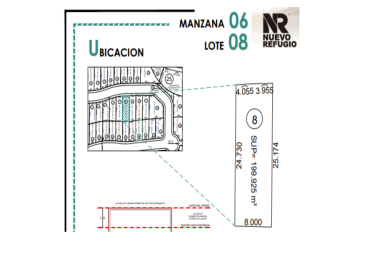

DATOS DEL VENDEDOR

Nombre: ventas@thetable.mx

Télefono: +524428112466

¡ENCONTRAMOS EL LUGAR PERFECTO PARA TI!

www.pinmx.com