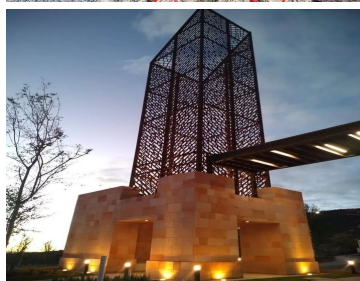

DATOS DEL VENDEDOR

Nombre: ventas@thetable.mx

Télefono: +524428112466

¡ENCONTRAMOS EL LUGAR PERFECTO PARA TI!

www.pinmx.com