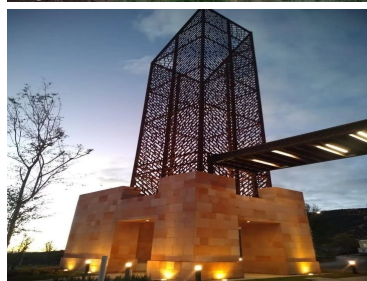

DATOS DEL VENDEDOR

Nombre: ventas@thetable.mx

Télefono: +524428112466

¡ENCONTRAMOS EL LUGAR PERFECTO PARA TI!

www.pinmx.com