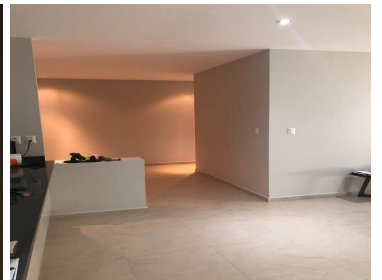

DATOS DEL VENDEDOR

Nombre: ventas@thetable.mx

Télefono:+524428112466

¡ENCONTRAMOS EL LUGAR PERFECTO PARA TI!

www.pinmx.com